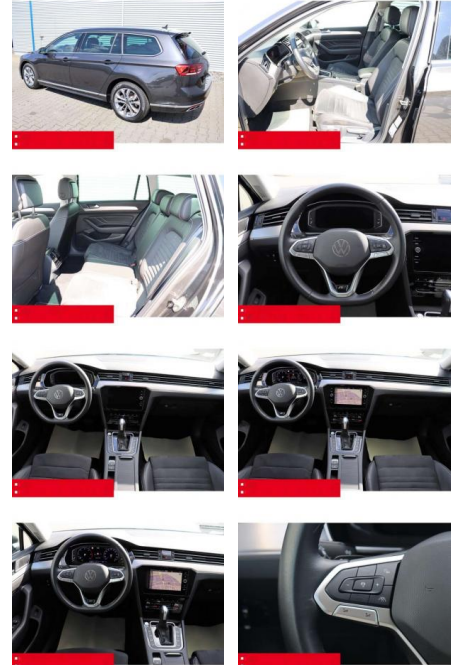

Ihr Ansprechpartner

Herr Daniel Olthues
E-Mail: info@opel-hueppe.de
Telefon: 02865 6009026

Autohaus Hüppe GmbH
Ährenfeld 2 - 46348 Raesfeld - Tel.: 02865 / 6009019

Volkswagen Passat Variant 2.0 TDI DSF R-Line

BS05-403_GWAS001snr.:

Erstzulassung:	Kilometer:	Farbe:	Leistung:	Kraftstoffart:	Verbr. komb.	CO2-Emission	CO2-Klasse (WLTP)
01.06.2022	24.100	Grau	147 kW / 200 PS	Benzin	5,5 l/100km	144 g/km	E

PREIS
31.680 €

FINANZIERUNGSBEISPIEL
Laufzeit: 72 Monate   Anzahlung: 25 %
Basis-Finanzierung:*   Mtl. Rate:
Zielraten-Finanzierung:** **257 €**

* Basisfinanzierung: Anzahlung: 7.920 Euro, Laufzeit: 72 Monate, Nettodarlehen: 23.760 Euro, Gesamtbetrag: 36.662 Euro, Zinssätze: 6.78% Sollz. (gebunden), 6.99% eff.
** Zielratenfinanzierung: Anzahlung: 7.920 Euro, Laufzeit: 72 Monate, Nettodarlehen: 23.760 Euro, Zielrate: 17.424 Euro, Gesamtbetrag: 37.438 Euro, Zinssätze: 6.78% Sollz. (gebunden), 6.99% eff.,

Vermittlung für: Santander Consumer Bank
Repräsentatives Beispiel gem. § 17 Abs. 4 PAngV. Diese Finanzierungsangebote sind Beispiele. Gerne ermitteln wir für Sie Ihr individuelles Angebot.

Ausstattung

Sicherheit

- Anti-Blockiersystem ABS

- Zwischenverkauf und Irrtümer vorbehalten.

Multimedia

- Radio

Weiteres

- Diesel
- HIGHLIGHTS NAVIGATIONSSYSTEM DISCOVER MEDIA incl. Streaming und Internet
- LM-Felgen 17 SOHO Sitzbezüge
- ArtVelours/Leder RÜCKFAHRKAMERA
- ERGO-COMFORTSITZ/-E ASSISTENZ-SYSTEME
- ACC-ABSTANDSTEMPOMAT-ADAPTIVE CRUISE CONTROL Berganfahr-Assistent
- Müdigkeitserkennung NOTBREMSASSISTENT
- SPURHALTE-ASSISTENT TRAVEL ASSIST
- VERKEHRSSZEICHENERKENNUNG
- Fußgängererkennung Einparkhilfe PDC vorne und hinten INFOTAINMENT & MULTIMEDIA Handyvorbereitung Bluetooth

STÄNDIG ÜBER 15.000 FAHRZEUGE IM BESTAND!