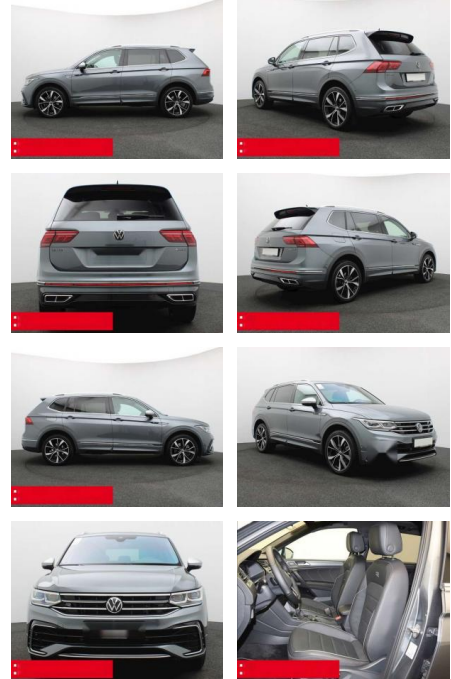

Ihr Ansprechpartner

Herr Daniel Olthues
E-Mail: info@opel-hueppe.de
Telefon: 02865 6009026

Autohaus Hüppe GmbH
Ährenfeld 2 - 46348 Raesfeld - Tel.: 02865 / 6009019

Volkswagen Tiguan Allspace 2.0 TSI DSG 4Mo. R-Li...

BS05-76416_G... Angebotsnr.:

Erstzulassung:	Kilometer:	Farbe:	Leistung:	Kraftstoffart:	Verbr. komb.	CO2-Emission	CO2-Klasse (WLTP)
01.01.2024	24.680	Grau	180 kW / 245 PS	Benzin	9,0 l/100km	204 g/km	G

PREIS
53.220 €

FINANZIERUNGSBEISPIEL
Laufzeit: 72 Monate   Anzahlung: 25 %
Basis-Finanzierung:*   Mtl. Rate:
Zielraten-Finanzierung:** **432 €**

* Basisfinanzierung: Anzahlung: 13.305 Euro, Laufzeit: 72 Monate, Nettodarlehen: 39.915 Euro, Gesamtbetrag: 61.590 Euro, Zinssätze: 6.78% Sollz. (gebunden), 6.99% eff.
** Zielratenfinanzierung: Anzahlung: 13.305 Euro, Laufzeit: 72 Monate, Nettodarlehen: 39.915 Euro, Zielrate: 29.271 Euro, Gesamtbetrag: 62.892 Euro, Zinssätze: 6.78% Sollz. (gebunden), 6.99% eff.,

Vermittlung für: Santander Consumer Bank
Repräsentatives Beispiel gem. § 17 Abs. 4 PAngV. Diese Finanzierungsangebote sind Beispiele. Gerne ermitteln wir für Sie Ihr individuelles Angebot.

Ausstattung

Sicherheit

- Anti-Blockiersystem ABS

- Zwischenverkauf und Irrtümer vorbehalten.

Multimedia

- Radio

Weiteres

- HIGHLIGHTS 7-Sitzplätze
  PANORAMA-SCHIEBEDACH NAVIGATIONSSYSTEM
  DISCOVER PRO incl. Streaming Internet
  LM-Felgen 20 MISANO IQ.LIGHT -
  LED-Matrixscheinwerfer KLIMATISIERTE
  SITZE vorne ANHÄNGEVORRICHTUNG
  (anklapp-/schwenkbar) LEDERAUSSTATTUNG
  VIENNA mit Top-Komfortsitzen (R-Line)
  Adaptives Fahrwerk DCC 360°-KAMERA -
  AREA/TOP-VIEW BEHEIZBARE FRONTSCHIEBE
  SITZVERSTELLUNG ELEKTRISCH MIT MEMORY
  SOUNDSYSTEM HARMAN-KARDON 480 Watt
  ASSISTENZ-SYSTEME
  ACC-ABSTANDSTEMPOMAT-ADAPTIVE CRUISE

STÄNDIG ÜBER 15.000 FAHRZEUGE IM BESTAND!