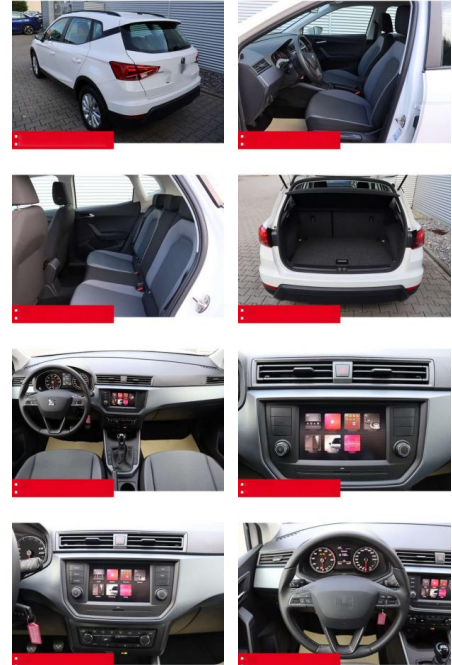

BS05-4951_GW Angebot Nr.:

Erstzulassung:	Kilometer:	Farbe:	Leistung:	Kraftstoffart:	Verbr. komb.	CO2-Emission	CO2-Klasse (WLTP)
01.06.2020	30.853	Weiß	85 kW / 116 PS	Benzin	5,8 l/100km	131 g/km	D

PREIS
17.470 €

- Anti-Blockiersystem ABS

- Zwischenverkauf und Irrtümer vorbehalten.

Multimedia

- Radio

Weiteres

- HIGHLIGHTS LM-Felgen 16 Zoll
TEMPOMAT-Geschwindigkeitsregelanlage-GRA
ASSISTENZ-SYSTEME Berganfahr-Assistent
BLIND-SPOT- / TOTWINKELASSISTENT FRONT
ASSIST Müdigkeitserkennung
NOTBREMSASSISTENT INFOTAINMENT &
MULTIMEDIA Handyvorbereitung Bluetooth
mit FSE Android Auto Apple Car Play FULL
LINK: Anzeige von Smartphone-Apps auf
dem Navi-Bildschirm - ANDROID AUTO -
APPLE CARPLAY Radio mit CD und/oder
SD-Kartenschacht AUX-IN-Buchse
USB-Schnittstelle KOMFORT Mittelarmlehne
vorn KLIMAAUTOMATIK Höheneinstellung