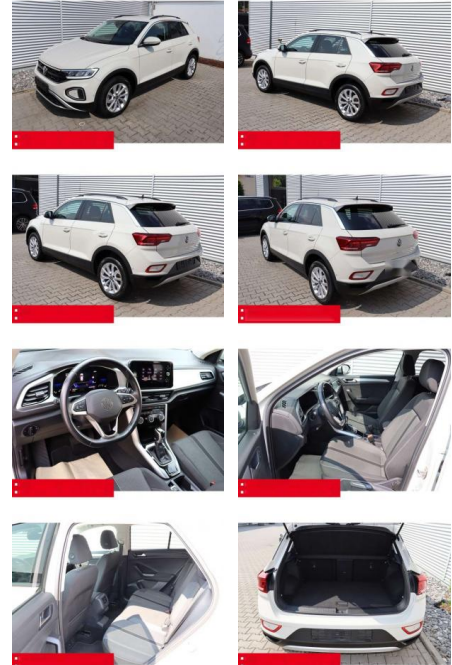

## Volkswagen T-Roc 1.5 TSI DSG Life AHK LED NAVI

BS05-4702\_GV Arg. Nr.:

Erstzulassung:	Kilometer:	Farbe:	Leistung:	Kraftstoffart:	Verbr. komb.	CO2-Emission	CO2-Klasse (WLTP)
01.05.2023	35.320	Grau	110 kW / 150 PS	Benzin	6,4 l/100km	144 g/km	E