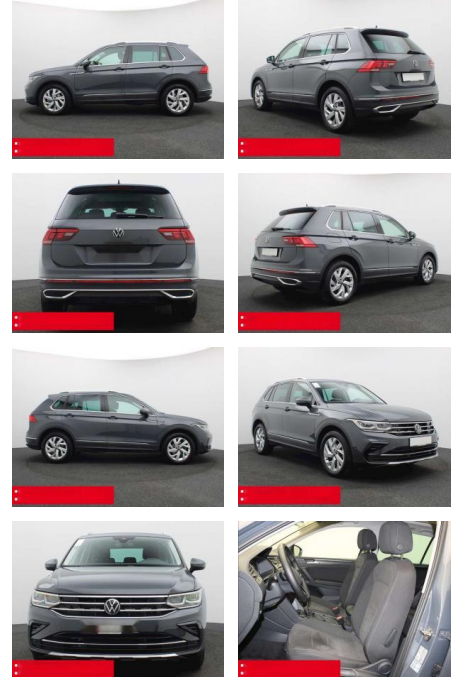

Ihr Ansprechpartner

Herr Daniel Olthues
E-Mail: info@opel-hueppe.de
Telefon: 02865 6009026

Autohaus Hüppe GmbH
Ährenfeld 2 - 46348 Raesfeld - Tel.: 02865 / 6009019

Volkswagen Tiguan 2.0 TDI DSG Elegance PANO AHK

BS05-74143_GW050119..

Erstzulassung:	Kilometer:	Farbe:	Leistung:	Kraftstoffart:	Verbr. komb.	CO2-Emission	CO2-Klasse (WLTP)
01.09.2023	27.800	Grau	110 kW / 150 PS	Benzin	5,8 l/100km	151 g/km	E

PREIS
38.800 €