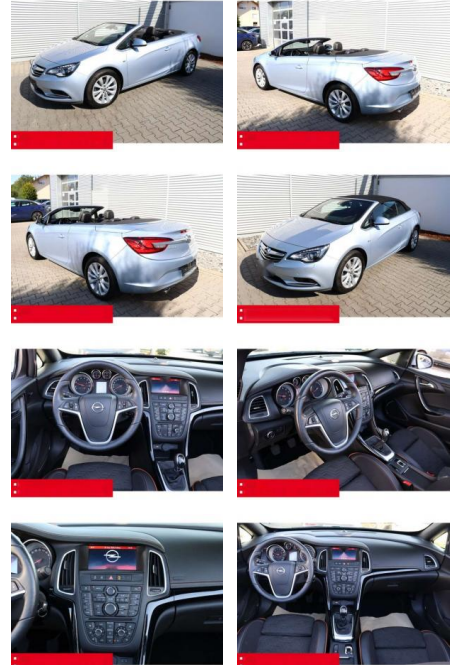

## Opel Cascada 1.6 Direct Injection Turbo

BS05-4640\_GW Artikelnr.:

**Erstzulassung:** 01.03.2019    **Kilometer:** 49.700    **Farbe:** Blau    **Leistung:** 100 kW / 136 PS    **Kraftstoffart:** Benzin