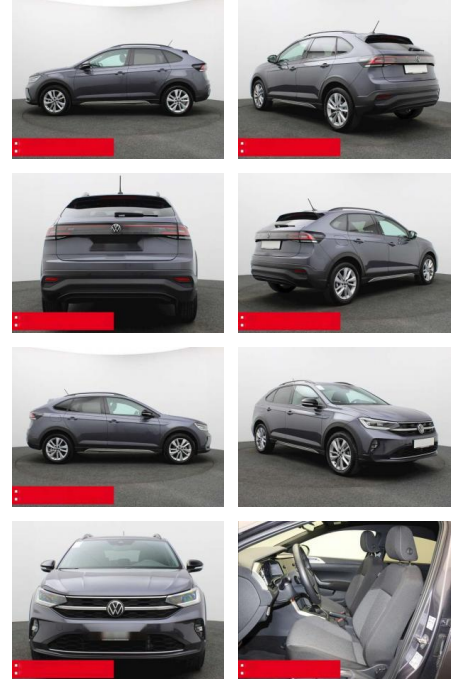

Ihr Ansprechpartner

Herr Daniel Olthues
E-Mail: info@opel-hueppe.de
Telefon: 02865 6009026

Autohaus Hüppe GmbH
Ährenfeld 2 - 46348 Raesfeld - Tel.: 02865 / 6009019

Volkswagen Taigo 1.5 TSI DSG Move IQ.LIGHT AHK

BS05-76427_Gangbohr..

Erstzulassung:	Kilometer:	Farbe:	Leistung:	Kraftstoffart:	Verbr. komb.	CO2-Emission	CO2-Klasse (WLTP)
01.01.2024	21.660	Grau	110 kW / 150 PS	Benzin	5,9 l/100km	134 g/km	D

PREIS
27.680 €