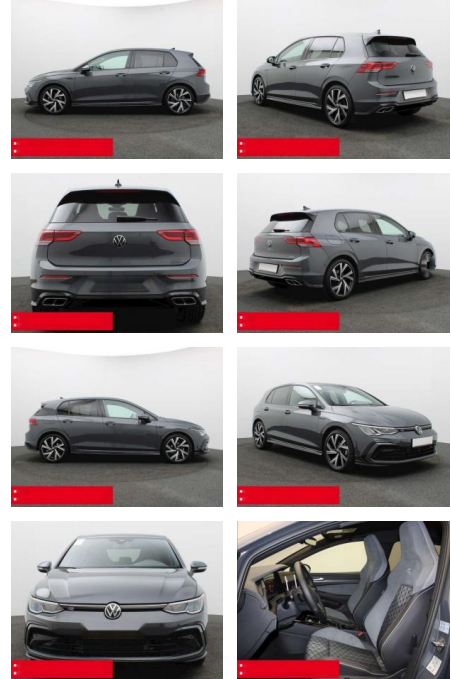

Ihr Ansprechpartner

Herr Daniel Olthues
E-Mail: info@opel-hueppe.de
Telefon: 02865 6009026

Autohaus Hüppe GmbH
Ährenfeld 2 - 46348 Raesfeld - Tel.: 02865 / 6009019

Volkswagen Golf 8 1.5 eTSI DSG R-Line NAVI ACC

BS05-75755_Golf8R-Line

Erstzulassung:	Kilometer:	Farbe:	Leistung:	Kraftstoffart:	Verbr. komb.	CO2-Emission	CO2-Klasse (WLTP)
01.01.2024	20.630	Grau	110 kW / 150 PS	Benzin	5,7 l/100km	129 g/km	D

PREIS
30.560 €

FINANZIERUNGSBEISPIEL

Laufzeit: 72 Monate   Anzahlung: 25 %
Basis-Finanzierung:*   Mtl. Rate:
Zielraten-Finanzierung:** **248 €**

* Basisfinanzierung: Anzahlung: 7.640 Euro, Laufzeit: 72 Monate, Nettodarlehen: 22.920 Euro, Gesamtbetrag: 35.366 Euro, Zinssätze: 6.78% Sollz. (gebunden), 6.99% eff.
** Zielratenfinanzierung: Anzahlung: 7.640 Euro, Laufzeit: 72 Monate, Nettodarlehen: 22.920 Euro, Zielrate: 16.808 Euro, Gesamtbetrag: 36.114 Euro, Zinssätze: 6.78% Sollz. (gebunden), 6.99% eff.,

Vermittlung für: Santander Consumer Bank
Repräsentatives Beispiel gem. § 17 Abs. 4 PAngV. Diese Finanzierungsangebote sind Beispiele. Gerne ermitteln wir für Sie Ihr individuelles Angebot.

Ausstattung

Sicherheit

- Anti-Blockiersystem ABS

- Zwischenverkauf und Irrtümer vorbehalten.

Multimedia

- Radio

Weiteres

- HIGHLIGHTS NAVIGATIONSSYSTEM DISCOVER MEDIA incl. Streaming und Internet
- LM-Felgen 18 BERGAMO TOP-SPORT-SITZE
- RÜCKFAHRKAMERA ASSISTENZ-SYSTEME
- ACC-ABSTANDSTEMPOMAT-ADAPTIVE CRUISE CONTROL Fernlichtassistent LIGHT ASSIST
- FRONT ASSIST mit Fußgänger- und Radfahrererkennung Müdigkeitserkennung
- NOTBREMSASSISTENT PARKLENK-ASSISTENT
- SPURHALTE-ASSISTENT TRAVEL ASSIST LIGHT ASSIST VERKEHRSZEICHENERKENNUNG
- INFOTAINMENT & MULTIMEDIA
- Handyvorbereitung Bluetooth mit FSE und Induktionsladen für Smartphones

STÄNDIG ÜBER 15.000 FAHRZEUGE IM BESTAND!