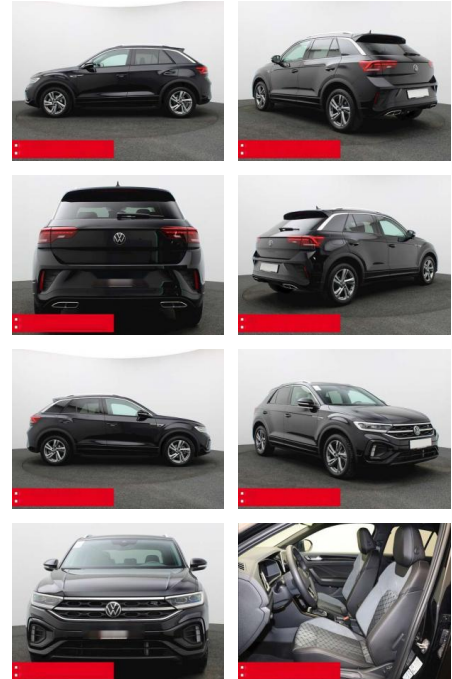

Ihr Ansprechpartner

Herr Daniel Olthues
E-Mail: info@opel-hueppe.de
Telefon: 02865 6009026

Autohaus Hüppe GmbH
Ährenfeld 2 - 46348 Raesfeld - Tel.: 02865 / 6009019

Volkswagen T-Roc 1.5 TSI R-Line IQ.DRIVE KAMERA

BS05-77016_GW050119..

Erstzulassung:	Kilometer:	Farbe:	Leistung:	Kraftstoffart:	Verbr. komb.	CO2-Emission	CO2-Klasse (WLTP)
01.01.2024	21.410	Schwarz	110 kW / 150 PS	Benzin	6,3 l/100km	142 g/km	E

PREIS
30.560 €