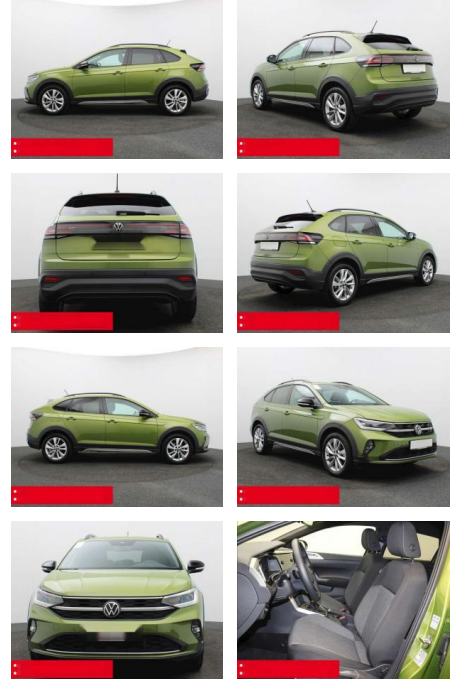

Ihr Ansprechpartner

Herr Daniel Olthues
E-Mail: info@opel-hueppe.de
Telefon: 02865 6009026

Autohaus Hüppe GmbH
Ährenfeld 2 - 46348 Raesfeld - Tel.: 02865 / 6009019

Volkswagen Taigo 1.0 TSI DSG Move IQ.LIGHT KAMER...

BS05-76436_Angebote

Erstzulassung:	Kilometer:	Farbe:	Leistung:	Kraftstoffart:	Verbr. komb.	CO2-Emission	CO2-Klasse (WLTP)
01.01.2024	15.500	Grün	81 kW / 110 PS	Benzin	6,0 l/100km	136 g/km	E

PREIS
25.410 €

FINANZIERUNGSBEISPIEL

Laufzeit: 72 Monate   Anzahlung: 25 %
Basis-Finanzierung:*   Mtl. Rate:
Zielraten-Finanzierung:** **206 €**

* Basisfinanzierung: Anzahlung: 6.353 Euro, Laufzeit: 72 Monate, Nettodarlehen: 19.058 Euro, Gesamtbetrag: 29.407 Euro, Zinssätze: 6.78% Sollz. (gebunden), 6.99% eff.
** Zielratenfinanzierung: Anzahlung: 6.353 Euro, Laufzeit: 72 Monate, Nettodarlehen: 19.058 Euro, Zielrate: 13.976 Euro, Gesamtbetrag: 30.029 Euro, Zinssätze: 6.78% Sollz. (gebunden), 6.99% eff.,

Vermittlung für: Santander Consumer Bank
Repräsentatives Beispiel gem. § 17 Abs. 4 PAngV. Diese Finanzierungsangebote sind Beispiele. Gerne ermitteln wir für Sie Ihr individuelles Angebot.

Ausstattung

Sicherheit

- Anti-Blockiersystem ABS

- Zwischenverkauf und Irrtümer vorbehalten.

Multimedia

- Radio

Weiteres

- HIGHLIGHTS Sondermodell MOVE
- NAVIGATIONSSYSTEM DISCOVER MEDIA incl. Streaming und Internet LM-Felgen 17
- BANGALORE IQ.LIGHT - LED-Matrixscheinwerfer RÜCKFAHRKAMERA ASSISTENZ-SYSTEME ACC-ABSTANDSTEMPOMAT-ADAPTIVE CRUISE CONTROL Berganfahr-Assistent Fernlichtassistent DYNAMIK LIGHT ASSIST (blendfreies FL) Müdigkeitserkennung NOTBREMSASSISTENT SPURHALTE-ASSISTENT TRAVEL ASSIST VERKEHRSSZEICHENERKENNUNG Fußgängererkennung Einparkhilfe PDC vorne und hinten INFOTAINMENT &

STÄNDIG ÜBER 15.000 FAHRZEUGE IM BESTAND!