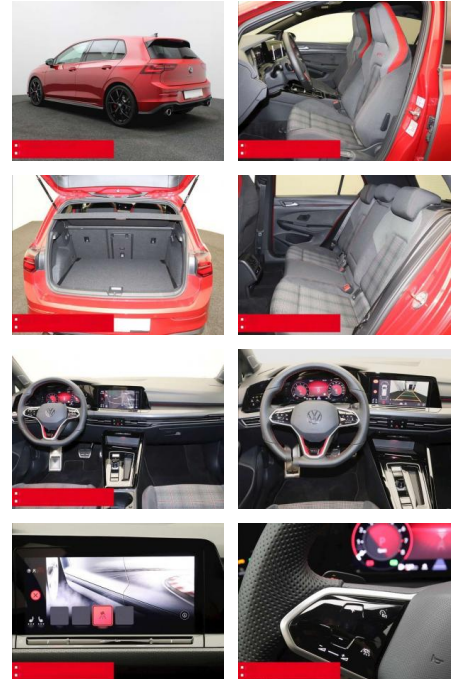

BS05-76737_Golf GTI 8 2.0 TSI DSG PANO HK-SOUND

Erstzulassung:	Kilometer:	Farbe:	Leistung:	Kraftstoffart:	Verbr. komb.	CO2-Emission	CO2-Klasse (WLTP)
01.01.2024	23.545	Rot	180 kW / 245 PS	Benzin	7,2 l/100km	163 g/km	F