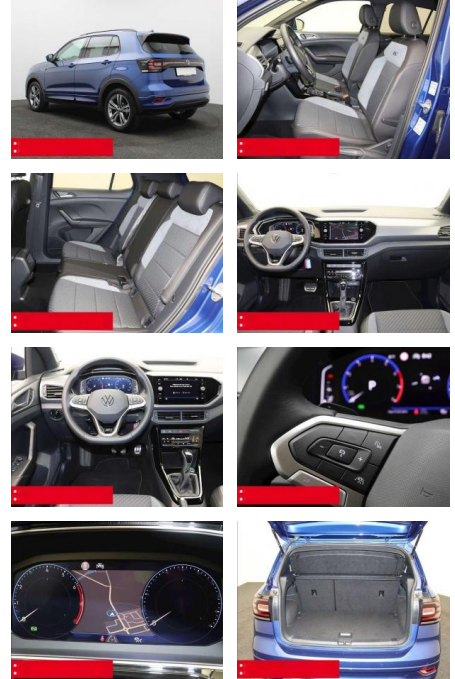

Ihr Ansprechpartner

Herr Daniel Olthues
E-Mail: info@opel-hueppe.de
Telefon: 02865 6009026

Autohaus Hüppe GmbH
Ährenfeld 2 - 46348 Raesfeld - Tel.: 02865 / 6009019

Volkswagen T-Cross 1.5 TSI DSG R-Line NAVI KAMER...

BS05-76705_G... Angebotsnr.:

Erstzulassung:	Kilometer:	Farbe:	Leistung:	Kraftstoffart:	Verbr. komb.	CO2-Emission	CO2-Klasse (WLTP)
01.01.2024	20.760	Blau	110 kW / 150 PS	Benzin	5,9 l/100km	134 g/km	D

PREIS
27.980 €

FINANZIERUNGSBEISPIEL
Laufzeit: 72 Monate   Anzahlung: 25 %
Basis-Finanzierung:*   Mtl. Rate:
Zielraten-Finanzierung:** **227 €**

* Basisfinanzierung: Anzahlung: 6.995 Euro, Laufzeit: 72 Monate, Nettodarlehen: 20.985 Euro, Gesamtbetrag: 32.381 Euro, Zinssätze: 6.78% Sollz. (gebunden), 6.99% eff.
** Zielratenfinanzierung: Anzahlung: 6.995 Euro, Laufzeit: 72 Monate, Nettodarlehen: 20.985 Euro, Zielrate: 15.389 Euro, Gesamtbetrag: 33.065 Euro, Zinssätze: 6.78% Sollz. (gebunden), 6.99% eff.,
Vermittlung für: Santander Consumer Bank
Repräsentatives Beispiel gem. § 17 Abs. 4 PAngV. Diese Finanzierungsangebote sind Beispiele. Gerne ermitteln wir für Sie Ihr individuelles Angebot.

Ausstattung

Sicherheit

- Anti-Blockiersystem ABS

- Zwischenverkauf und Irrtümer vorbehalten.

Multimedia

- Radio

Weiteres

- HIGHLIGHTS NAVIGATIONSSYSTEM DISCOVER MEDIA incl. Streaming und Internet
- LM-Felgen 17 SEBRING RÜCKFAHRKAMERA
- ASSISTENZ-SYSTEME
- ACC-ABSTANDSTEMPOMAT-ADAPTIVE CRUISE CONTROL Berganfahr-Assistent
- Fernlichtassistent LIGHT ASSIST FRONT
- ASSIST Müdigkeitserkennung
- NOTBREMSASSISTENT SPURHALTE-ASSISTENT
- TRAVEL ASSIST LIGHT ASSIST
- VERKEHRSZEICHENERKENNUNG
- Fußgängererkennung Einparkhilfe PDC vorne und hinten
- INFOTAINMENT & MULTIMEDIA Handyvorbereitung Bluetooth

STÄNDIG ÜBER 15.000 FAHRZEUGE IM BESTAND!