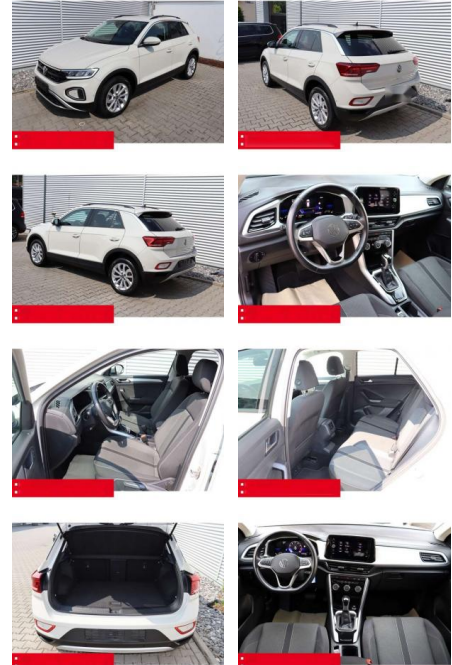

## Volkswagen T-Roc 1.5 TSI DSG Life AHK LED NAVI

BS05-4694\_GW Artikelnr.:

Erstzulassung:	Kilometer:	Farbe:	Leistung:	Kraftstoffart:	Verbr. komb.	CO2-Emission	CO2-Klasse (WLTP)
01.05.2023	37.280	Grau	110 kW / 150 PS	Benzin	6,4 l/100km	144 g/km	E