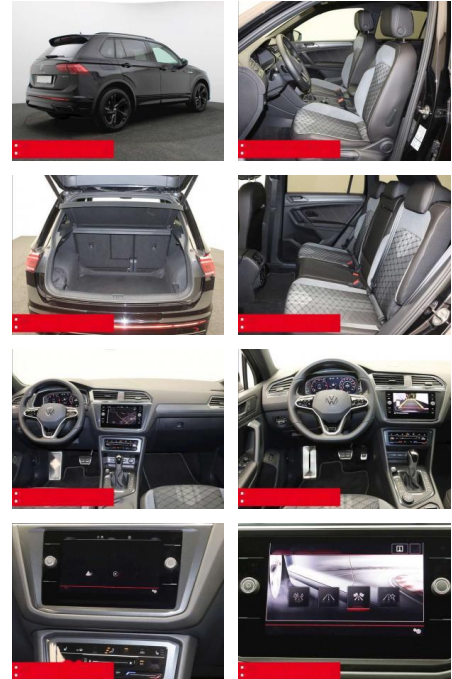

Ihr Ansprechpartner

Herr Daniel Olthues
E-Mail: info@opel-hueppe.de
Telefon: 02865 6009026

Autohaus Hüppe GmbH
Ährenfeld 2 - 46348 Raesfeld - Tel.: 02865 / 6009019

Volkswagen Tiguan 2.0 TDI DSG 4Mo. R-Line

BS05-77013_GW050119..

Erstzulassung:	Kilometer:	Farbe:	Leistung:	Kraftstoffart:	Verbr. komb.	CO2-Emission	CO2-Klasse (WLTP)
01.01.2024	33.655	Schwarz	147 kW / 200 PS	Benzin	6,6 l/100km	172 g/km	F

PREIS
48.070 €

FINANZIERUNGSBEISPIEL
Laufzeit: 72 Monate   Anzahlung: 25 %
Basis-Finanzierung:*   Mtl. Rate:
Zielraten-Finanzierung:** **390 €**

* Basisfinanzierung: Anzahlung: 12.018 Euro, Laufzeit: 72 Monate, Nettodarlehen: 36.053 Euro, Gesamtbetrag: 55.631 Euro, Zinssätze: 6.78% Sollz. (gebunden), 6.99% eff.
** Zielratenfinanzierung: Anzahlung: 12.018 Euro, Laufzeit: 72 Monate, Nettodarlehen: 36.053 Euro, Zielrate: 26.439 Euro, Gesamtbetrag: 56.807 Euro, Zinssätze: 6.78% Sollz. (gebunden), 6.99% eff.,
Vermittlung für: Santander Consumer Bank
Repräsentatives Beispiel gem. § 17 Abs. 4 PAngV. Diese Finanzierungsangebote sind Beispiele. Gerne ermitteln wir für Sie Ihr individuelles Angebot.

Ausstattung

Sicherheit

- Anti-Blockiersystem ABS

Multimedia

- Radio

Weiteres

- Diesel
- HIGHLIGHTS PANORAMA-SCHIEBEDACH
- NAVIGATIONSSYSTEM DISCOVER MEDIA incl. Streaming und Internet LM-Felgen 19
- VALENCIA IQ.LIGHT - LED-Matrixscheinwerfer
- ANHÄNGEVORRICHTUNG (anklapp-/schwenkbar)
- RÜCKFAHRKAMERA
- ASSISTENZ-SYSTEME
- ACC-ABSTANDSTEMPOMAT-ADAPTIVE CRUISE
- AUSSTATTUNG Dachreling schwarz
- CONTROL Fernlichtassistent
- DYNAMIK LIGHT
- ASSIST (blendfreies FL)
- FRONT ASSIST
- Müdigkeitserkennung
- NOTBREMSASSISTENT
- PARKLENK-ASSISTENT
- SPURHALTE-ASSISTENT

- verstellbar mit Beifahrerabsenkung und Umfeldbeleuchtung Fensterheber elektrisch vorne + hinten
- Multifunktions-Lederlenkrad BEHEIZBAR
- Multifunktions-Lederlenkrad und Schaltwippen
- Innenspiegel automatisch abblendend
- KEYLESS ACCES - Schlüssellose Zentralverriegelung
- KEYLESS START - Schlüsselloses Startsystem
- Lendenwirbelstütze/n
- INNEN-AUSSTATTUNG Rücksitzlehne geteilt umklappbar
- Sitzhöhenverstellung vorne
- 2x 2 USB-Schnittstellen (Typ C) in der Mittelkonsole
- vorn Beifahrersitzlehne komplett umklappbar
- DACHHIMMEL IN SCHWARZ
- Abgedunkelte Scheiben ab B-Säule
- Black-Style Design - Leiste zwischen Scheinwerfern/Griffmulden beleuchtet und Spiegelgehäuse schwarz

- Zwischenverkauf und Irrtümer vorbehalten.

STÄNDIG ÜBER 15.000 FAHRZEUGE IM BESTAND!