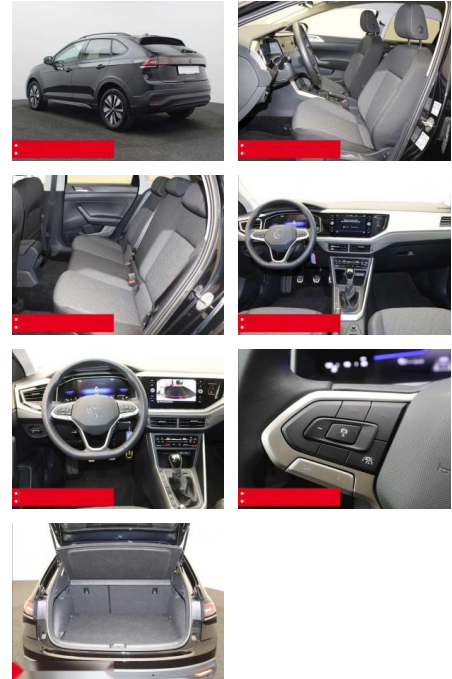

## Volkswagen Taigo 1.0 TSI Move IQ.DRIVE KAMERA AC...

BS05-76320\_G...  
Angebot Nr.:

Erstzulassung:	Kilometer:	Farbe:	Leistung:	Kraftstoffart:	Verbr. komb.	CO2-Emission	CO2-Klasse (WLTP)
01.01.2024	16.710	Schwarz	70 kW / 95 PS	Benzin	5,7 l/100km	129 g/km	D