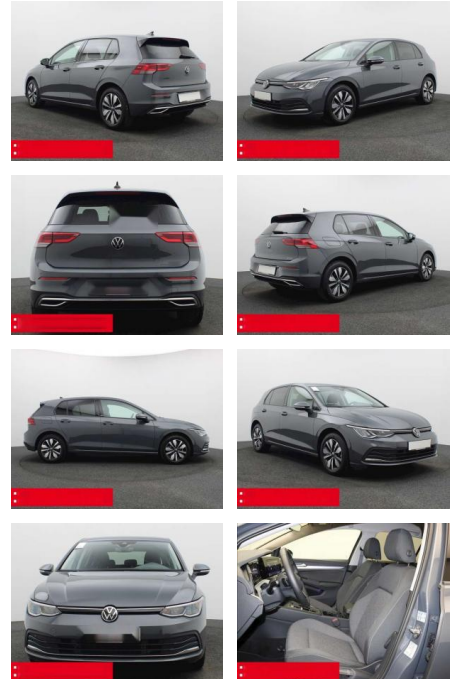

Ihr Ansprechpartner

Herr Daniel Olthues
E-Mail: info@opel-hueppe.de
Telefon: 02865 6009026

Autohaus Hüppe GmbH
Ährenfeld 2 - 46348 Raesfeld - Tel.: 02865 / 6009019

Volkswagen Golf 8 1.5 eTSI DSG Move AHK NAVI ACC

BS05-75655_Golf8 1.5 eTSI DSG Move AHK NAVI ACC