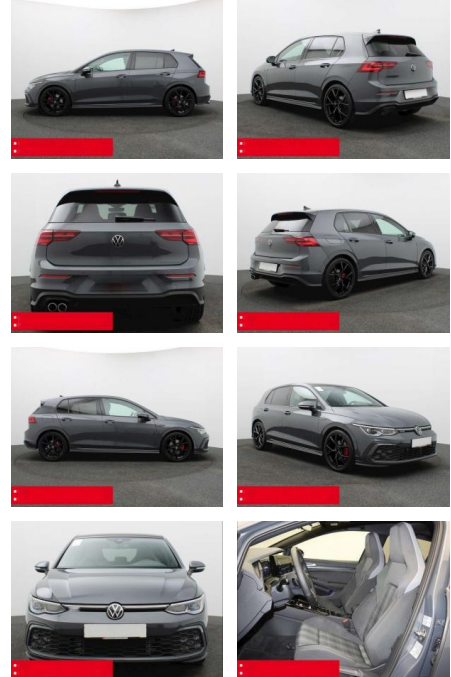

Ihr Ansprechpartner

Herr Daniel Olthues
E-Mail: info@opel-hueppe.de
Telefon: 02865 6009026

Autohaus Hüppe GmbH
Ährenfeld 2 - 46348 Raesfeld - Tel.: 02865 / 6009019

Volkswagen Golf 8 2.0 TDI DSG GTD PANO IQ.LIGHT

BS05-75076_Golf 8 2.0 TDI DSG GTD PANO IQ.LIGHT

Erstzulassung:	Kilometer:	Farbe:	Leistung:	Kraftstoffart:	Verbr. komb.	CO2-Emission	CO2-Klasse (WLTP)
01.11.2023	17.410	Grau	147 kW / 200 PS	Benzin	5,3 l/100km	139 g/km	E

PREIS
37.250 €

FINANZIERUNGSBEISPIEL
Laufzeit: 72 Monate   Anzahlung: 25 %
Basis-Finanzierung:*   Mtl. Rate:
Zielraten-Finanzierung:** **303 €**

* Basisfinanzierung: Anzahlung: 9.313 Euro, Laufzeit: 72 Monate, Nettodarlehen: 27.938 Euro, Gesamtbetrag: 43.109 Euro, Zinssätze: 6.78% Sollz. (gebunden), 6.99% eff.
** Zielratenfinanzierung: Anzahlung: 9.313 Euro, Laufzeit: 72 Monate, Nettodarlehen: 27.938 Euro, Zielrate: 20.488 Euro, Gesamtbetrag: 44.020 Euro, Zinssätze: 6.78% Sollz. (gebunden), 6.99% eff.,

Vermittlung für: Santander Consumer Bank
Repräsentatives Beispiel gem. § 17 Abs. 4 PAngV. Diese Finanzierungsangebote sind Beispiele. Gerne ermitteln wir für Sie Ihr individuelles Angebot.

Ausstattung

Sicherheit

- Anti-Blockiersystem ABS

• Zwischenverkauf und Irrtümer vorbehalten.

Multimedia

- Radio

Weiteres

- Diesel
- HIGHLIGHTS PANORAMA-SCHIEBEDACH
- NAVIGATIONSSYSTEM DISCOVER MEDIA incl. Streaming und Internet IQ.LIGHT - LED-Matrixscheinwerfer TOP-SPORT-SITZE RÜCKFAHRKAMERA ASSISTENZ-SYSTEME ACC-ABSTANDSTEMPOMAT-ADAPTIVE CRUISE CONTROL Fernlichtassistent DYNAMIK LIGHT ASSIST (blendfreies FL) FRONT ASSIST mit Fußgänger- und Radfahrererkennung Müdigkeitserkennung NOTBREMSASSISTENT PARKLENK-ASSISTENT SPURHALTE-ASSISTENT TRAVEL ASSIST VERKEHRSSZEICHENERKENNUNG INFOTAINMENT & MULTIMEDIA

STÄNDIG ÜBER 15.000 FAHRZEUGE IM BESTAND!