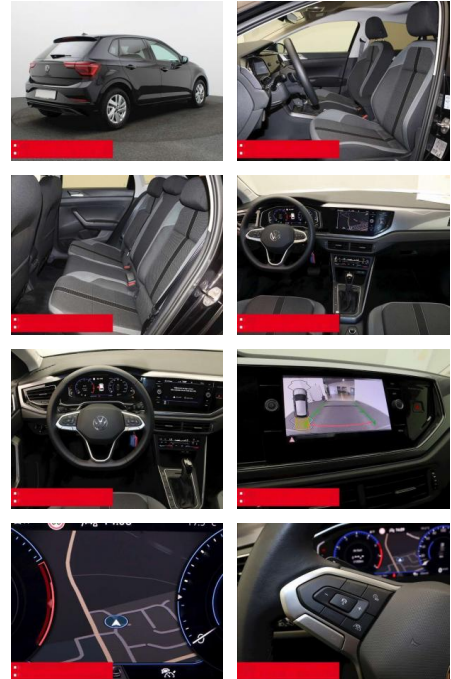

Ihr Ansprechpartner

Herr Daniel Olthues
E-Mail: info@opel-hueppe.de
Telefon: 02865 6009026

Autohaus Hüppe GmbH
Ährenfeld 2 - 46348 Raesfeld - Tel.: 02865 / 6009019

Volkswagen Polo 1.0 TSI DSG Style PANO IQ.DRIVE

BS05-75469_GW050119..