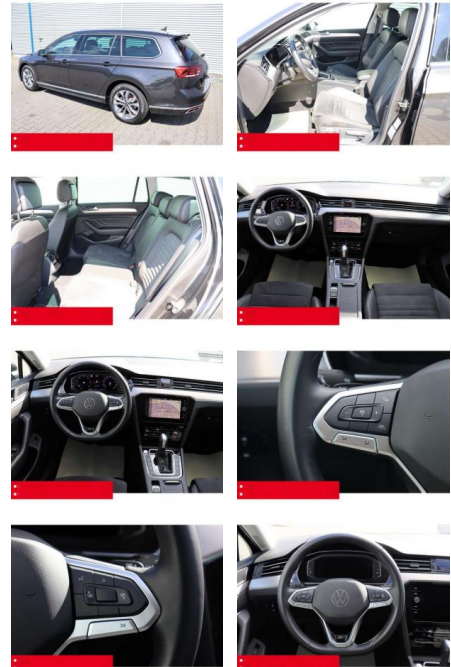

Ihr Ansprechpartner

Herr Daniel Olthues
E-Mail: info@opel-hueppe.de
Telefon: 02865 6009026

Autohaus Hüppe GmbH
Ährenfeld 2 - 46348 Raesfeld - Tel.: 02865 / 6009019

Volkswagen Passat Variant 2.0 TDI DSG R-Line

BS05-406_GWAS001snr.: