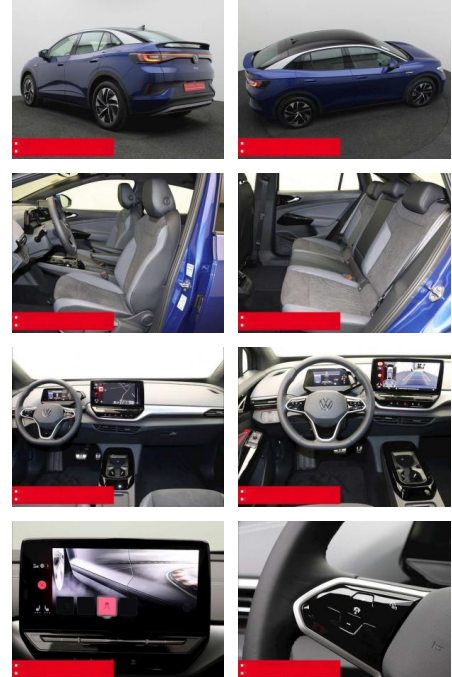

Ihr Ansprechpartner

Herr Daniel Olthues
E-Mail: info@opel-hueppe.de
Telefon: 02865 6009026

Autohaus Hüppe GmbH
Ährenfeld 2 - 46348 Raesfeld - Tel.: 02865 / 6009019

Volkswagen ID.5 Pro Perf. 360 KAMERA WÄRMEP

BS05-64636_GW 10/2021

Erstzulassung:	Kilometer:	Farbe:	Leistung:	Kraftstoffart:
01.12.2022	24.900	Blau	150 kW / 204 PS	Benzin

PREIS
37.770 €

FINANZIERUNGSBEISPIEL

Laufzeit: 72 Monate   Anzahlung: 25 %
Basis-Finanzierung:*   Mtl. Rate:
Zielraten-Finanzierung:** **307 €**

* Basisfinanzierung: Anzahlung: 9.443 Euro, Laufzeit: 72 Monate, Nettodarlehen: 28.328 Euro, Gesamtbetrag: 43.711 Euro, Zinssätze: 6.78% Sollz. (gebunden), 6.99% eff.
** Zielratenfinanzierung: Anzahlung: 9.443 Euro, Laufzeit: 72 Monate, Nettodarlehen: 28.328 Euro, Zielrate: 20.774 Euro, Gesamtbetrag: 44.635 Euro, Zinssätze: 6.78% Sollz. (gebunden), 6.99% eff.,

Vermittlung für: Santander Consumer Bank
Repräsentatives Beispiel gem. § 17 Abs. 4 PAngV. Diese Finanzierungsangebote sind Beispiele. Gerne ermitteln wir für Sie Ihr individuelles Angebot.

Ausstattung

Sicherheit

- Anti-Blockiersystem ABS

- Zwischenverkauf und Irrtümer vorbehalten.

Multimedia

- Radio

Weiteres

- HIGHLIGHTS NAVIGATIONSSYSTEM DISCOVER PRO Radio READY 2 DISCOVER MAX LM-Felgen 19 HAMAR 360°-KAMERA - AREA/TOP-VIEW ASSISTENZ-SYSTEME ACC-ABSTANDSTEMPOMAT-ADAPTIVE CRUISE CONTROL Assistenzpaket Plus FRONT ASSIST FRONT ASSIST mit Fußgänger- und Radfahrererkennung Müdigkeitserkennung NOTBREMSASSISTENT PARKLENK-ASSISTENT SPURHALTE-ASSISTENT SPURWECHSELASSISTENT SIDE ASSIST TRAVEL ASSIST VERKEHRSZEICHENERKENNUNG INFOTAINMENT & MULTIMEDIA Handyvorbereitung Bluetooth mit FSE und Induktionsladen für

STÄNDIG ÜBER 15.000 FAHRZEUGE IM BESTAND!