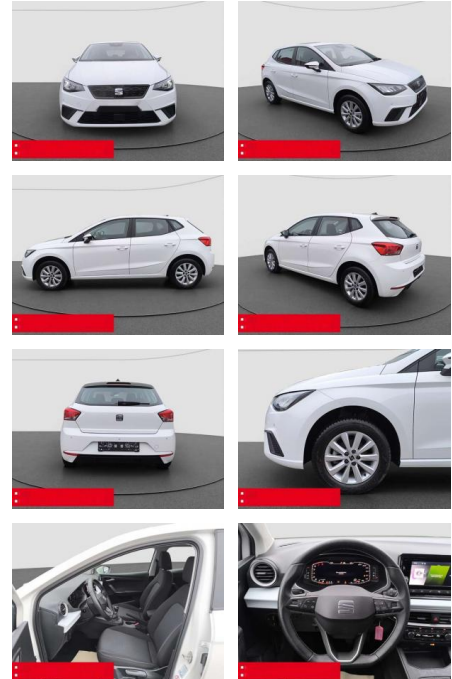

Ihr Ansprechpartner

Herr Daniel Olthues
E-Mail: info@opel-hueppe.de
Telefon: 02865 6009026

Autohaus Hüppe GmbH
Ährenfeld 2 - 46348 Raesfeld - Tel.: 02865 / 6009019

Seat Ibiza 1.0 TSI Style LED RFK PDC TEMPOMAT

BS05-5590_GW Angebot Nr.:

Erstzulassung:	Kilometer:	Farbe:	Leistung:	Kraftstoffart:	Verbr. komb.	CO2-Emission	CO2-Klasse (WLTP)
01.02.2023	13.800	Weiß	70 kW / 95 PS	Benzin	5,5 l/100km	124 g/km	D

PREIS 18.810 €	FINANZIERUNGSBEISPIEL		* Basisfinanzierung: Anzahlung: 4.703 Euro, Laufzeit: 72 Monate, Nettodarlehen: 14.108 Euro, Gesamtbetrag: 21.769 Euro, Zinssätze: 6.78% Sollz. (gebunden), 6.99% eff. ** Zielratenfinanzierung: Anzahlung: 4.703 Euro, Laufzeit: 72 Monate, Nettodarlehen: 14.108 Euro, Zielrate: 10.346 Euro, Gesamtbetrag: 22.229 Euro, Zinssätze: 6.78% Sollz. (gebunden), 6.99% eff., Vermittlung für: Santander Consumer Bank Repräsentatives Beispiel gem. § 17 Abs. 4 PAngV. Diese Finanzierungsangebote sind Beispiele. Gerne ermitteln wir für Sie Ihr individuelles Angebot.
	Laufzeit: 72 Monate	Anzahlung: 25 %	
	Basis-Finanzierung:*	Mtl. Rate:	
	Zielraten-Finanzierung:**	153 €	

Ausstattung

Sicherheit

- Anti-Blockiersystem ABS

- Zwischenverkauf und Irrtümer vorbehalten.

Multimedia

- Radio

Weiteres

- HIGHLIGHTS ACTIVE-INFO-DISPLAY LM-Felgen
- 15 Zoll RÜCKFAHRKAMERA
- TEMPOMAT-Geschwindigkeitsregelanlage-GRA
- ASSISTENZ-SYSTEME Berganfahr-Assistent
- FRONT ASSIST Müdigkeitserkennung
- NOTBREMSASSISTENT SPURHALTE-ASSISTENT
- NOTRUFSYSTEM eCALL Einparkhilfe PDC
- vorne und hinten INFOTAINMENT & MULTIMEDIA
- Handyvorbereitung Bluetooth mit FSE Android Auto Apple Car Play FULL LINK: Anzeige von Smartphone-Apps auf dem Navi-Bildschirm - ANDROID AUTO - APPLE CARPLAY VIRTUAL COCKPIT
- DAB-Digitaler Radioempfang

STÄNDIG ÜBER 15.000 FAHRZEUGE IM BESTAND!