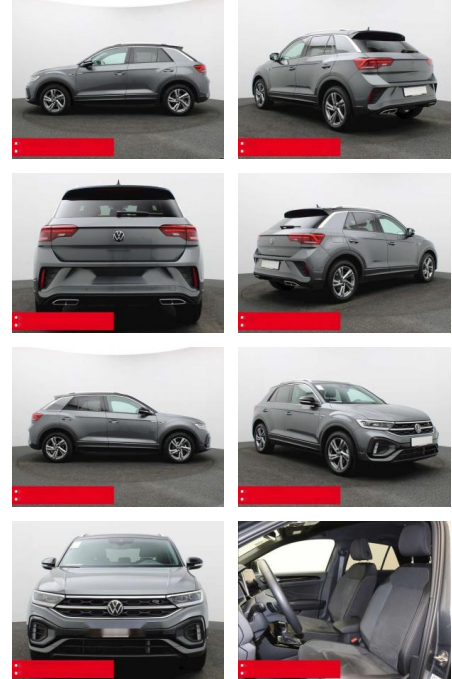

Ihr Ansprechpartner

Herr Daniel Olthues
E-Mail: info@opel-hueppe.de
Telefon: 02865 6009026

Autohaus Hüppe GmbH
Ährenfeld 2 - 46348 Raesfeld - Tel.: 02865 / 6009019

Volkswagen T-Roc 1.5 TSI DSG R-Line IQ.DRIVE

BS05-76506_Gangbohr..

Erstzulassung:	Kilometer:	Farbe:	Leistung:	Kraftstoffart:	Verbr. komb.	CO2-Emission	CO2-Klasse (WLTP)
01.01.2024	19.830	Grau	110 kW / 150 PS	Benzin	6,3 l/100km	143 g/km	E

PREIS
32.100 €

FINANZIERUNGSBEISPIEL
Laufzeit: 72 Monate   Anzahlung: 25 %
Basis-Finanzierung:*   Mtl. Rate:
Zielraten-Finanzierung:** **261 €**

* Basisfinanzierung: Anzahlung: 8.025 Euro, Laufzeit: 72 Monate, Nettodarlehen: 24.075 Euro, Gesamtbetrag: 37.149 Euro, Zinssätze: 6.78% Sollz. (gebunden), 6.99% eff.
** Zielratenfinanzierung: Anzahlung: 8.025 Euro, Laufzeit: 72 Monate, Nettodarlehen: 24.075 Euro, Zielrate: 17.655 Euro, Gesamtbetrag: 37.934 Euro, Zinssätze: 6.78% Sollz. (gebunden), 6.99% eff.,

Vermittlung für: Santander Consumer Bank
Repräsentatives Beispiel gem. § 17 Abs. 4 PAngV. Diese Finanzierungsangebote sind Beispiele. Gerne ermitteln wir für Sie Ihr individuelles Angebot.

Ausstattung

Sicherheit

- Anti-Blockiersystem ABS

- Zwischenverkauf und Irrtümer vorbehalten.

Multimedia

- Radio

Weiteres

- HIGHLIGHTS NAVIGATIONSSYSTEM DISCOVER MEDIA incl. Streaming und Internet
- LM-Felgen 17 VALENCIA
- VOLL-LED-Scheinwerfer RÜCKFAHRKAMERA
- ERGO-COMFORTSITZ/-E ASSISTENZ-SYSTEME
- ACC-ABSTANDSTEMPOMAT-ADAPTIVE CRUISE CONTROL Berganfahr-Assistent
- Müdigkeitserkennung NOTBREMSASSISTENT
- PARKLENK-ASSISTENT SPURHALTE-ASSISTENT
- SPURWECHSELASSISTENT SIDE ASSIST TRAVEL ASSIST LIGHT ASSIST
- VERKEHRSZEICHENERKENNUNG
- Fußgängererkennung INFOTAINMENT & MULTIMEDIA Handyvorbereitung Bluetooth

STÄNDIG ÜBER 15.000 FAHRZEUGE IM BESTAND!