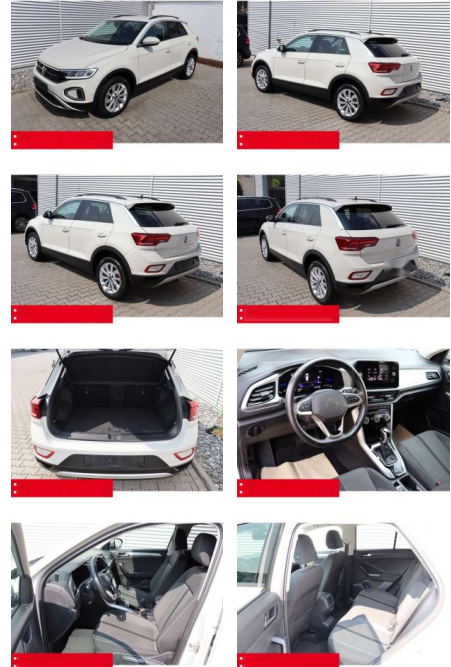

BS05-4703_GV Angebot Nr.:

Erstzulassung:	Kilometer:	Farbe:	Leistung:	Kraftstoffart:	Verbr. komb.	CO2-Emission	CO2-Klasse (WLTP)
01.05.2023	33.340	Grau	110 kW / 150 PS	Benzin	6,4 l/100km	144 g/km	E

PREIS
27.360 €