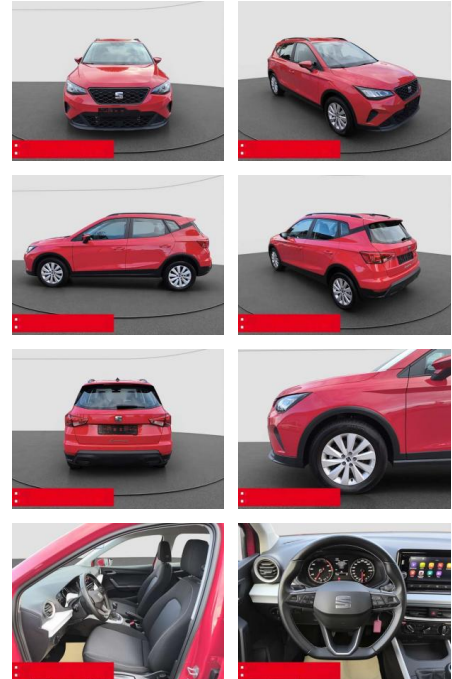

## Seat Arona 1.0 TSI Style LED PDC SHZ

BS05-5555\_GW Angebot Nr.:

Erstzulassung:	Kilometer:	Farbe:	Leistung:	Kraftstoffart:	Verbr. komb.	CO2-Emission	CO2-Klasse (WLTP)
01.05.2022	10.000	Rot	81 kW / 110 PS	Benzin	5,6 l/100km	126 g/km	D