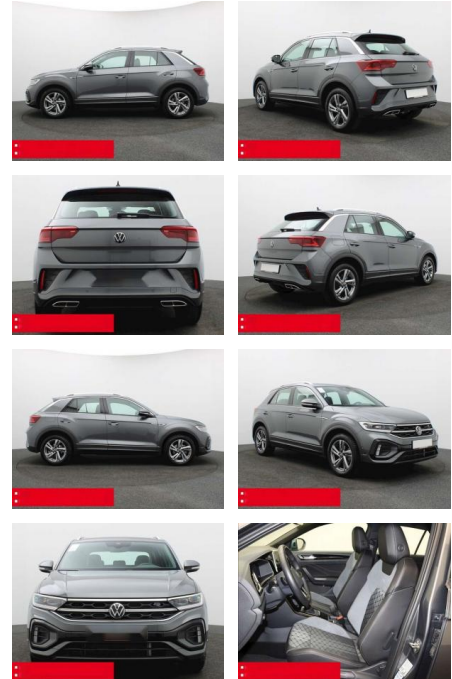

Ihr Ansprechpartner

Herr Daniel Olthues
E-Mail: info@opel-hueppe.de
Telefon: 02865 6009026

Autohaus Hüppe GmbH
Ährenfeld 2 - 46348 Raesfeld - Tel.: 02865 / 6009019

Volkswagen T-Roc 1.5 TSI DSG R-Line PANO NAVI

BS05-76729_GW050119..

Erstzulassung:	Kilometer:	Farbe:	Leistung:	Kraftstoffart:	Verbr. komb.	CO2-Emission	CO2-Klasse (WLTP)
01.01.2024	22.855	Grau	110 kW / 150 PS	Benzin	6,4 l/100km	144 g/km	E

PREIS
35.710 €