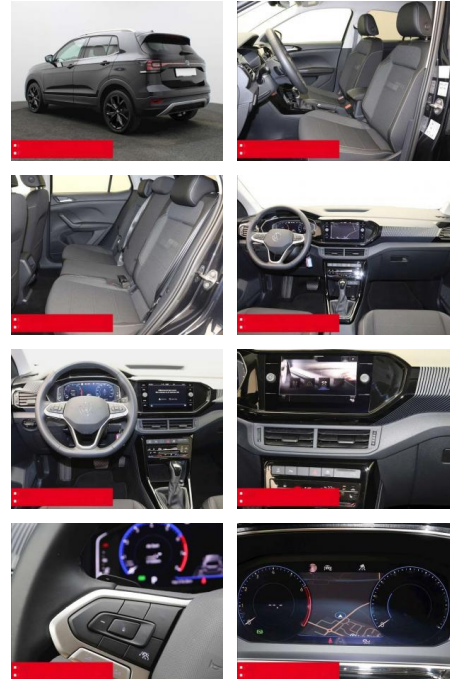

Ihr Ansprechpartner

Herr Daniel Olthues
E-Mail: info@opel-hueppe.de
Telefon: 02865 6009026

Autohaus Hüppe GmbH
Ährenfeld 2 - 46348 Raesfeld - Tel.: 02865 / 6009019

Volkswagen T-Cross 1.0 TSI DSG Style NAVI KAMERA

BS05-76420_Gewinnr.: **Angaben:**