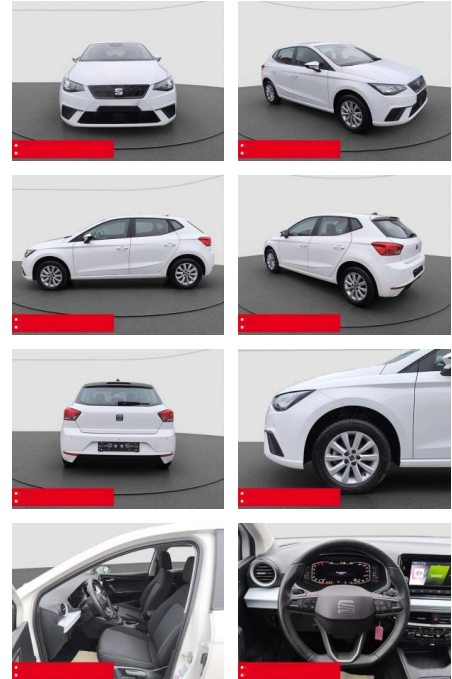

## Seat Ibiza 1.0 TSI Style LED RFK PDC TEMPOMAT

BS05-5562\_GW Angebot Nr.:

Erstzulassung:	Kilometer:	Farbe:	Leistung:	Kraftstoffart:	Verbr. komb.	CO2-Emission	CO2-Klasse (WLTP)
01.04.2023	7.305	Weiß	70 kW / 95 PS	Benzin	5,5 l/100km	124 g/km	D