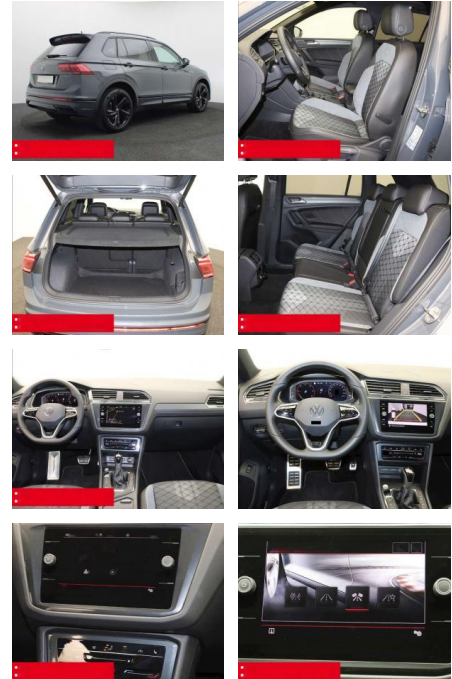

Ihr Ansprechpartner

Herr Daniel Olthues
E-Mail: info@opel-hueppe.de
Telefon: 02865 6009026

Autohaus Hüppe GmbH
Ährenfeld 2 - 46348 Raesfeld - Tel.: 02865 / 6009019

Volkswagen Tiguan 2.0 TDI DSF 4Mo. R-Line

BS05-75973_GW05019..

Erstzulassung:	Kilometer:	Farbe:	Leistung:	Kraftstoffart:	Verbr. komb.	CO2-Emission	CO2-Klasse (WLTP)
01.01.2024	27.160	Grau	147 kW / 200 PS	Benzin	6,6 l/100km	172 g/km	F

PREIS	FINANZIERUNGSBEISPIEL	
48.070 €	Laufzeit: 72 Monate	Anzahlung: 25 %
	Basis-Finanzierung:**	Mtl. Rate:
	Zielraten-Finanzierung:**	390 €

* Basisfinanzierung: Anzahlung: 12.018 Euro, Laufzeit: 72 Monate, Nettodarlehen: 36.053 Euro, Gesamtbetrag: 55.631 Euro, Zinssätze: 6.78% Sollz. (gebunden), 6.99% eff.
** Zielratenfinanzierung: Anzahlung: 12.018 Euro, Laufzeit: 72 Monate, Nettodarlehen: 36.053 Euro, Zielrate: 26.439 Euro, Gesamtbetrag: 56.807 Euro, Zinssätze: 6.78% Sollz. (gebunden), 6.99% eff.,
Vermittlung für: Santander Consumer Bank
Repräsentatives Beispiel gem. § 17 Abs. 4 PAngV. Diese Finanzierungsangebote sind Beispiele. Gerne ermitteln wir für Sie Ihr individuelles Angebot.

Ausstattung

Sicherheit

- Anti-Blockiersystem ABS

Multimedia

- Radio

Weiteres

- Diesel
- HIGHLIGHTS PANORAMA-SCHIEBEDACH
- NAVIGATIONSSYSTEM DISCOVER MEDIA incl. Streaming und Internet LM-Felgen 19
- VALENCIA IQ.LIGHT - LED-Matrixscheinwerfer
- ANHÄNGEVORRICHTUNG (anklapp-/schwenkbar)
- RÜCKFAHRKAMERA
- ASSISTENZ-SYSTEME
- ACC-ABSTANDSTEMPOMAT-ADAPTIVE CRUISE
- CONTROL Fernlichtassistent
- DYNAMIK LIGHT ASSIST (blendfreies FL)
- FRONT ASSIST Müdigkeitserkennung
- NOTBREMSASSISTENT
- PARKLENK-ASSISTENT
- SPURHALTE-ASSISTENT

- verstellbar mit Beifahrerabsenkung und Umfeldbeleuchtung
- Fensterheber elektrisch Multifunktions-Lederlenkrad
- BEHEIZBAR Multifunktions-Lederlenkrad und Schaltwippen
- Innenspiegel automatisch abblendend
- KEYLESS ACCES - Schlüssellose Zentralverriegelung
- KEYLESS START - Schlüsselloses Startsystem
- Lendenwirbelstütze/n
- INNEN-AUSSTATTUNG Rücksitzlehne geteilt umklappbar
- Sitzhöhenverstellung vorne
- 2x 2 USB-Schnittstellen (Typ C) in der Mittelkonsole
- vorn Beifahrersitzlehne komplett umklappbar
- DACHHIMMEL IN SCHWARZ
- AUSSEN-AUSSTATTUNG Dachreling schwarz
- Abgedunkelte Scheiben ab B-Säule
- Black-Style Design - Leiste zwischen Scheinwerfern/Griffmulden beleuchtet und Spiegelgehäuse schwarz
- LED-Rückleuchten
- Metallic-Lackierung

- Zwischenverkauf und Irrtümer vorbehalten.

STÄNDIG ÜBER 15.000 FAHRZEUGE IM BESTAND!