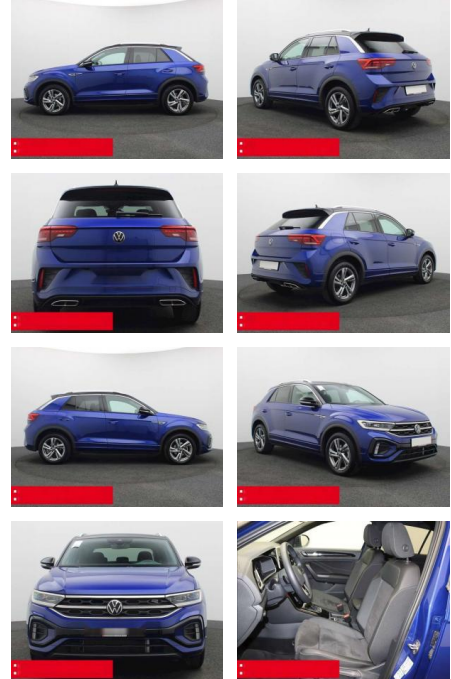

Ihr Ansprechpartner

Herr Daniel Olthues
E-Mail: info@opel-hueppe.de
Telefon: 02865 6009026

Autohaus Hüppe GmbH
Ährenfeld 2 - 46348 Raesfeld - Tel.: 02865 / 6009019

Volkswagen T-Roc 1.5 TSI DSG R-Line IQ.DRIVE

BS05-76326_Gangbohr..

Erstzulassung:	Kilometer:	Farbe:	Leistung:	Kraftstoffart:	Verbr. komb.	CO2-Emission	CO2-Klasse (WLTP)
01.01.2024	21.140	Blau	110 kW / 150 PS	Benzin	6,3 l/100km	143 g/km	E

PREIS
31.590 €