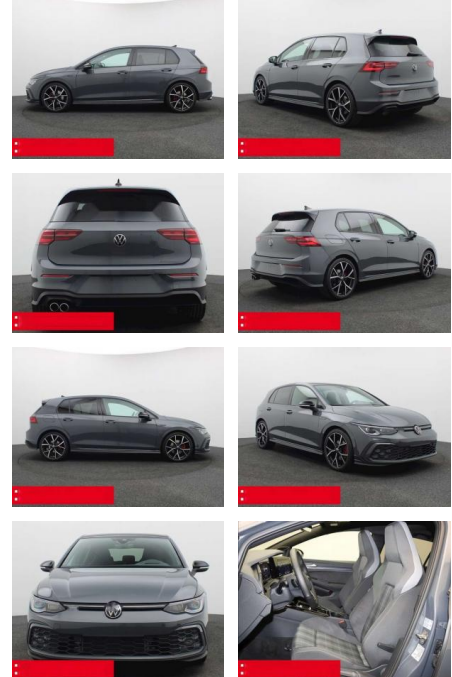

Ihr Ansprechpartner

Herr Daniel Olthues
E-Mail: info@opel-hueppe.de
Telefon: 02865 6009026

Autohaus Hüppe GmbH
Ährenfeld 2 - 46348 Raesfeld - Tel.: 02865 / 6009019

Volkswagen Golf 8 2.0 TDI DSG GTD PANO AHK H+K

BS05-74287_Golf 8 2.0 TDI DSG GTD PANO AHK H+K

Erstzulassung:	Kilometer:	Farbe:	Leistung:	Kraftstoffart:	Verbr. komb.	CO2-Emission	CO2-Klasse (WLTP)
01.09.2023	17.080	Grau	147 kW / 200 PS	Benzin	5,4 l/100km	141 g/km	E

PREIS
39.830 €

FINANZIERUNGSBEISPIEL

Laufzeit: 72 Monate   Anzahlung: 25 %
Basis-Finanzierung:*   Mtl. Rate:
Zielraten-Finanzierung:** **324 €**

* Basisfinanzierung: Anzahlung: 9.958 Euro, Laufzeit: 72 Monate, Nettodarlehen: 29.873 Euro, Gesamtbetrag: 46.095 Euro, Zinssätze: 6.78% Sollz. (gebunden), 6.99% eff.
** Zielratenfinanzierung: Anzahlung: 9.958 Euro, Laufzeit: 72 Monate, Nettodarlehen: 29.873 Euro, Zielrate: 21.907 Euro, Gesamtbetrag: 47.069 Euro, Zinssätze: 6.78% Sollz. (gebunden), 6.99% eff.,
Vermittlung für: Santander Consumer Bank
Repräsentatives Beispiel gem. § 17 Abs. 4 PAngV. Diese Finanzierungsangebote sind Beispiele. Gerne ermitteln wir für Sie Ihr individuelles Angebot.

Ausstattung

Sicherheit

- Anti-Blockiersystem ABS

Multimedia

- Radio

Weiteres

- Diesel
- HIGHLIGHTS PANORAMA-SCHIEBEDACH
- NAVIGATIONSSYSTEM DISCOVER MEDIA incl. Streaming und Internet IQ.LIGHT - LED-Matrixscheinwerfer
- ANHÄNGEVORRICHTUNG (anklapp-/schwenkbar)
- TOP-SPORT-SITZE
- HEAD-UP-DISPLAY RÜCKFAHRKAMERA
- SOUNDSYSTEM HARMAN-KARDON 480 Watt
- ASSISTENZ-SYSTEME
- ACC-ABSTANDSTEMPOMAT-ADAPTIVE CRUISE
- AUSSEN-AUSSTATTUNG Abgedunkelte Scheiben
- CONTROL Fernlichtassistent DYNAMIK LIGHT ASSIST (blendfreies FL)
- FRONT ASSIST mit Fußgänger- und Radfahrererkennung

- Oberfläche glanzgedreht KOMFORT
- Mittelarmlehne vorn 3-Zonen
- Klimaautomatik AIR CARE SITZHEIZUNG
- vorne Fensterheber elektrisch
- Multifunktions-Lederlenkrad BEHEIZBAR
- Multifunktions-Lederlenkrad und Schaltwippen Außenspiegel beheizbar
- Außenspiegel e. anklappbar mit Memoryfunktion
- Innenspiegel automatisch abblendend
- KEYLESS ACCES - Schlüssellose Zentralverriegelung
- KEYLESS START - Schlüsselloses Startsystem
- Raucherpaket (modellabhängig mit 12-V-Steckdose)
- Lendenwirbelstütze/n INNEN-AUSSTATTUNG
- Rücksitzlehne geteilt umklappbar
- Sitzhöhenverstellung vorne 2x
- ab B-Säule Black-Style Design - Leiste zwischen Scheinwerfern/Griffmulden beleuchtet und Spiegelgehäuse schwarz

- Zwischenverkauf und Irrtümer vorbehalten.

STÄNDIG ÜBER 15.000 FAHRZEUGE IM BESTAND!