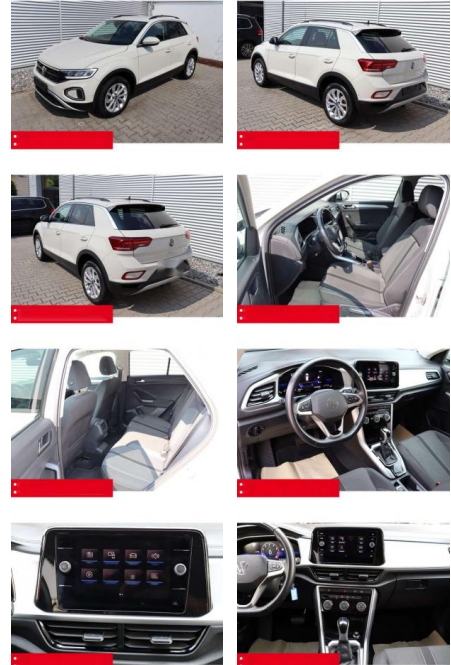

## Volkswagen T-Roc 1.5 TSI DSG Life AHK LED NAVI

BS05-4695\_GV Arg. Nr.:

Erstzulassung:	Kilometer:	Farbe:	Leistung:	Kraftstoffart:	Verbr. komb.	CO2-Emission	CO2-Klasse (WLTP)
01.06.2023	35.250	Grau	110 kW / 150 PS	Benzin	6,4 l/100km	144 g/km	E