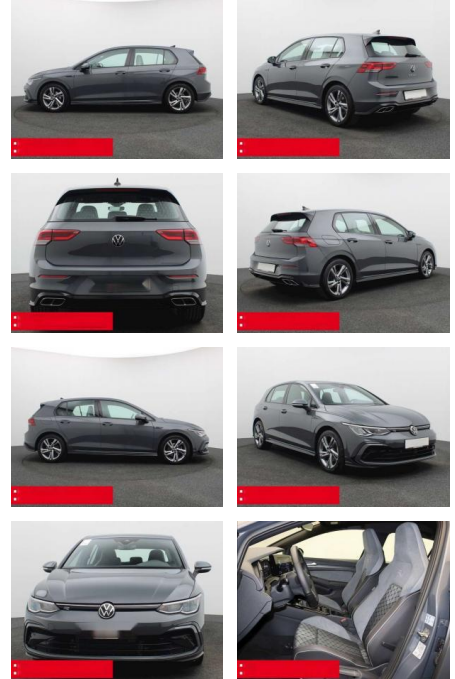

Ihr Ansprechpartner

Herr Daniel Olthues
E-Mail: info@opel-hueppe.de
Telefon: 02865 6009026

Autohaus Hüppe GmbH
Ährenfeld 2 - 46348 Raesfeld - Tel.: 02865 / 6009019

Volkswagen Golf 8 1.5 TSI R-Line BUSINESS NAVI A...

BS05-75053_Golf 8 1.5 TSI R-Line Business Nav...

Erstzulassung:	Kilometer:	Farbe:	Leistung:	Kraftstoffart:	Verbr. komb.	CO2-Emission	CO2-Klasse (WLTP)
01.11.2023	20.275	Grau	110 kW / 150 PS	Benzin	5,7 l/100km	130 g/km	D

PREIS
27.980 €

FINANZIERUNGSBEISPIEL
Laufzeit: 72 Monate   Anzahlung: 25 %
Basis-Finanzierung:*   Mtl. Rate:
Zielraten-Finanzierung:** **227 €**

* Basisfinanzierung: Anzahlung: 6.995 Euro, Laufzeit: 72 Monate, Nettodarlehen: 20.985 Euro, Gesamtbetrag: 32.381 Euro, Zinssätze: 6.78% Sollz. (gebunden), 6.99% eff.
** Zielratenfinanzierung: Anzahlung: 6.995 Euro, Laufzeit: 72 Monate, Nettodarlehen: 20.985 Euro, Zielrate: 15.389 Euro, Gesamtbetrag: 33.065 Euro, Zinssätze: 6.78% Sollz. (gebunden), 6.99% eff.,

Vermittlung für: Santander Consumer Bank
Repräsentatives Beispiel gem. § 17 Abs. 4 PAngV. Diese Finanzierungsangebote sind Beispiele. Gerne ermitteln wir für Sie Ihr individuelles Angebot.

Ausstattung

Sicherheit

- Anti-Blockiersystem ABS

- Zwischenverkauf und Irrtümer vorbehalten.

Multimedia

- Radio

Weiteres

- HIGHLIGHTS NAVIGATIONSSYSTEM DISCOVER MEDIA incl. Streaming und Internet
- LM-Felgen 17 VALENCIA TOP-SPORT-SITZE
- RÜCKFAHRKAMERA ASSISTENZ-SYSTEME
- ACC-ABSTANDSTEMPOMAT-ADAPTIVE CRUISE CONTROL FRONT ASSIST mit Fußgänger- und Radfahrererkennung Müdigkeitserkennung
- NOTBREMSASSISTENT SPURHALTE-ASSISTENT
- TRAVEL ASSIST VERKEHRSSZEICHENERKENNUNG
- Einparkhilfe PDC vorne und hinten
- INFOTAINMENT & MULTIMEDIA
- Handyvorbereitung Bluetooth mit FSE und Induktionsladen für Smartphones
- DAB-Digitaler Radioempfang 2 USB-C vorne

STÄNDIG ÜBER 15.000 FAHRZEUGE IM BESTAND!