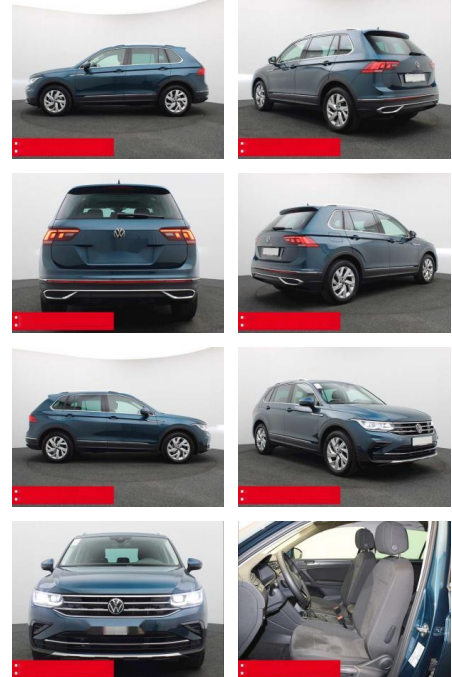

## Volkswagen Tiguan 2.0 TDI DSG Elegance PANO AHK

BS05-74596\_GW050117..

Erstzulassung:	Kilometer:	Farbe:	Leistung:	Kraftstoffart:	Verbr. komb.	CO2-Emission	CO2-Klasse (WLTP)
01.10.2023	13.510	Blau	110 kW / 150 PS	Benzin	5,8 l/100km	151 g/km	E