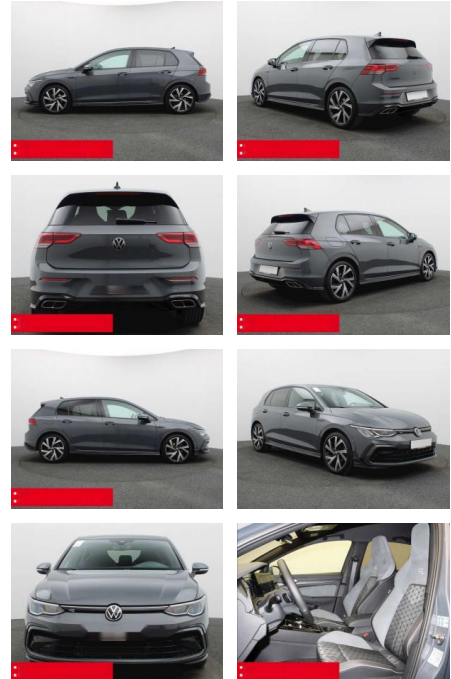

Ihr Ansprechpartner

Herr Daniel Olthues
E-Mail: info@opel-hueppe.de
Telefon: 02865 6009026

Autohaus Hüppe GmbH
Ährenfeld 2 - 46348 Raesfeld - Tel.: 02865 / 6009019

Volkswagen Golf 8 2.0 TDI DSG R-Line NAVI KAMERA

BS05-73493_Golf8R-Line