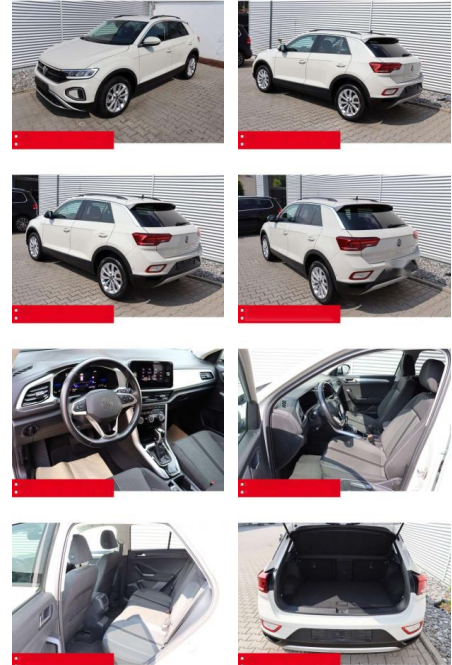

BS05-4700_GW Artikelnr.:

Erstzulassung:	Kilometer:	Farbe:	Leistung:	Kraftstoffart:	Verbr. komb.	CO2-Emission	CO2-Klasse (WLTP)
01.05.2023	41.050	Grau	110 kW / 150 PS	Benzin	6,4 l/100km	144 g/km	E

PREIS
27.360 €