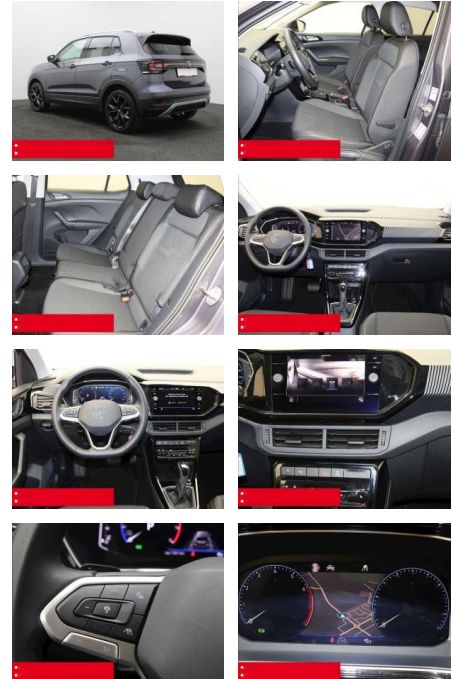

Ihr Ansprechpartner

Herr Daniel Olthues
E-Mail: info@opel-hueppe.de
Telefon: 02865 6009026

Autohaus Hüppe GmbH
Ährenfeld 2 - 46348 Raesfeld - Tel.: 02865 / 6009019

Volkswagen T-Cross 1.0 TSI DSG Style NAVI KAMERA

BS05-76671_Gewinnr.:

Erstzulassung:	Kilometer:	Farbe:	Leistung:	Kraftstoffart:	Verbr. komb.	CO2-Emission	CO2-Klasse (WLTP)
01.01.2024	26.575	Grau	81 kW / 110 PS	Benzin	6,3 l/100km	144 g/km	E

PREIS
25.920 €

FINANZIERUNGSBEISPIEL

Laufzeit: 72 Monate   Anzahlung: 25 %
Basis-Finanzierung:*   Mtl. Rate:
Zielraten-Finanzierung:** **211 €**

* Basisfinanzierung: Anzahlung: 6.480 Euro, Laufzeit: 72 Monate, Nettodarlehen: 19.440 Euro, Gesamtbetrag: 29.997 Euro, Zinssätze: 6.78% Sollz. (gebunden), 6.99% eff.
** Zielratenfinanzierung: Anzahlung: 6.480 Euro, Laufzeit: 72 Monate, Nettodarlehen: 19.440 Euro, Zielrate: 14.256 Euro, Gesamtbetrag: 30.631 Euro, Zinssätze: 6.78% Sollz. (gebunden), 6.99% eff.,

Vermittlung für: Santander Consumer Bank
Repräsentatives Beispiel gem. § 17 Abs. 4 PAngV. Diese Finanzierungsangebote sind Beispiele. Gerne ermitteln wir für Sie Ihr individuelles Angebot.

Ausstattung

Sicherheit

- Anti-Blockiersystem ABS

- Zwischenverkauf und Irrtümer vorbehalten.

Multimedia

- Radio

Weiteres

- HIGHLIGHTS NAVIGATIONSSYSTEM DISCOVER MEDIA incl. Streaming und Internet
- LM-Felgen 18 KÖLN RÜCKFAHRKAMERA
- ASSISTENZ-SYSTEME
- ACC-ABSTANDSTEMPOMAT-ADAPTIVE CRUISE CONTROL Berganfahr-Assistent
- BLIND-SPOT-Assistent und
- AUSPARK-Assistent Fernlichtassistent
- LIGHT ASSIST FRONT ASSIST
- Müdigkeitserkennung NOTBREMSASSISTENT
- SPURHALTE-ASSISTENT TRAVEL ASSIST LIGHT
- ASSIST VERKEHRSZEICHENERKENNUNG
- Fußgängererkennung Einparkhilfe PDC vorne und hinten INFOTAINMENT &

STÄNDIG ÜBER 15.000 FAHRZEUGE IM BESTAND!