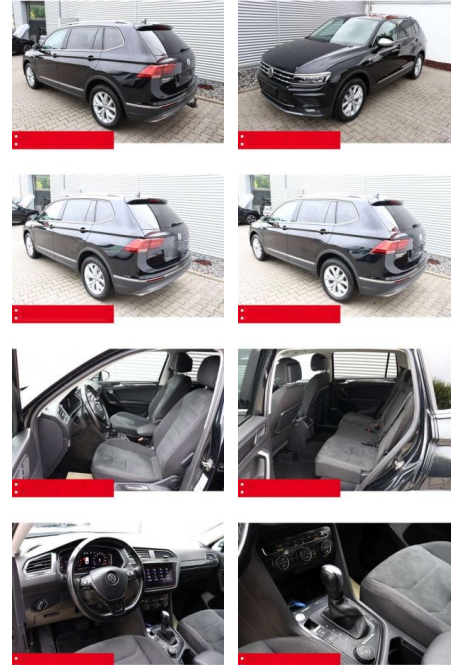

BS05-4973_GW Argos Nr.:

Erstzulassung:	Kilometer:	Farbe:	Leistung:	Kraftstoffart:	Verbr. komb.	CO2-Emission	CO2-Klasse (WLTP)
01.04.2021	95.400	Schwarz	147 kW / 200 PS	Benzin	6,6 l/100km	172 g/km	F

PREIS
31.370 €