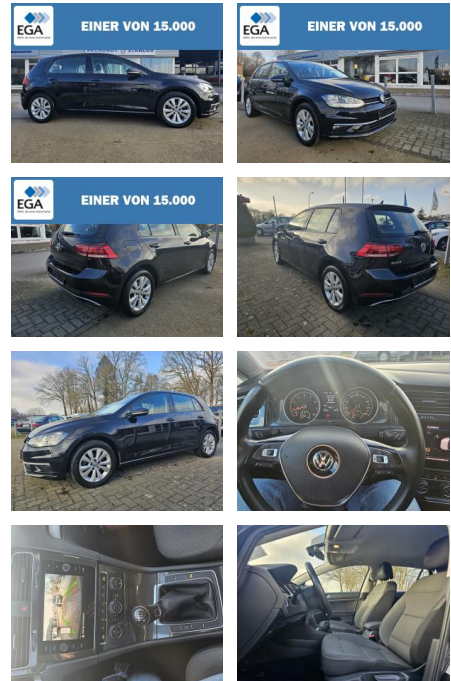

Ihr Ansprechpartner

Herr Daniel Olthues
E-Mail: info@opel-hueppe.de
Telefon: 02865 6009026

Autohaus Hüppe GmbH
Ährenfeld 2 - 46348 Raesfeld - Tel.: 02865 / 6009019

Volkswagen Golf VII 1.4 TSI BMT Comfortline, Rü...

RS03-DS2412-01geb...
Angebot Nr.:

Erstzulassung:	Kilometer:	Farbe:	Leistung:	Kraftstoffart:
07.08.2018	83.200		92 kW / 125 PS	Benzin

PREIS	FINANZIERUNGSBEISPIEL	
16.960 €	Laufzeit: 72 Monate	Anzahlung: 25 %
	Basis-Finanzierung:**	Mtl. Rate:
	Zielraten-Finanzierung:**	138 €