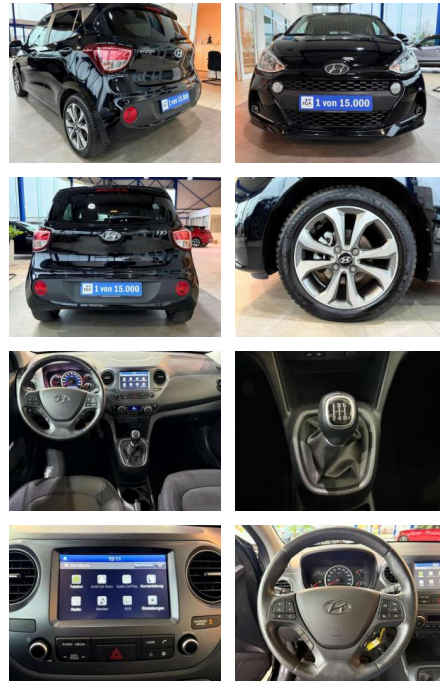

AV01-541865-1 **Angebotsnr.:**

Erstzulassung:	Kilometer:	Farbe:	Leistung:	Kraftstoffart:
01.07.2019	52.920	Schwarz	64 kW / 87 PS	Benzin

PREIS
14.470 €

FINANZIERUNGSBEISPIEL
Laufzeit: 72 Monate Anzahlung: 25 %
Basis-Finanzierung:* Mtl. Rate:
Zielraten-Finanzierung:** **118 €**