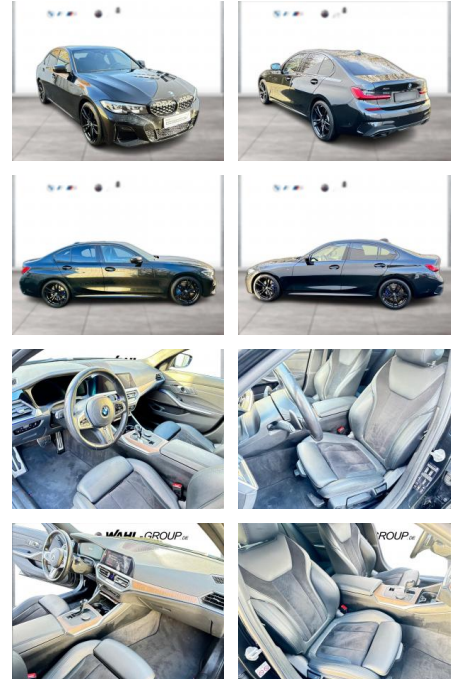

Erstzulassung:	Kilometer:	Farbe:	Leistung:	Kraftstoffart:
01.02.2021	78.300	Schwarz	275 kW / 374 PS	Benzin

PREIS
49.800 €

FINANZIERUNGSBEISPIEL

Laufzeit: 72 Monate Anzahlung: 25 %
Basis-Finanzierung:* Mtl. Rate:
Zielraten-Finanzierung:** **404 €**