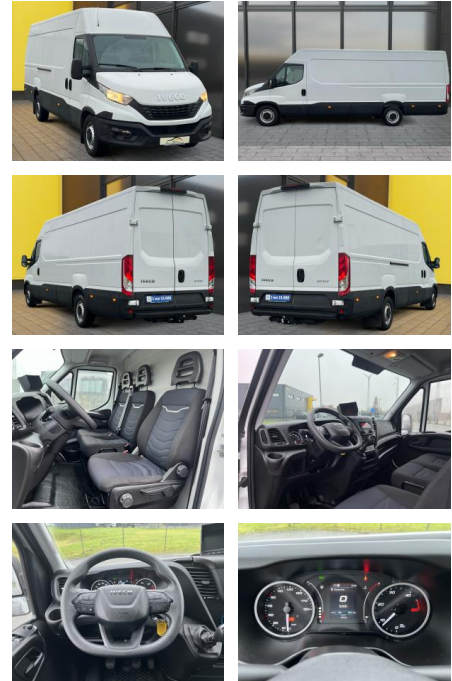

AB19-NB-124 Angebotsnr.:

Erstzulassung:	Kilometer:	Farbe:	Leistung:	Kraftstoffart:
16.02.2022	73.500	Weiß	115 kW / 156 PS	Diesel

PREIS
25.920 €

FINANZIERUNGSBEISPIEL

Laufzeit: 72 Monate Anzahlung: 25 %
Basis-Finanzierung:* Mtl. Rate:
Zielraten-Finanzierung:** **211 €**

Umwelt

- Partikelfilter

Weiteres

- elektrische Aussenspiegel
- Start Stop Automatik
- Nichtraucher

- Außenmaße: 727 x 205 x 245 cm
- FIN: ZCFC735B205452368
- Ladefläche mit Holz verkleidet
- 3
- 5 Tonner

STÄNDIG ÜBER 15.000 FAHRZEUGE IM BESTAND!