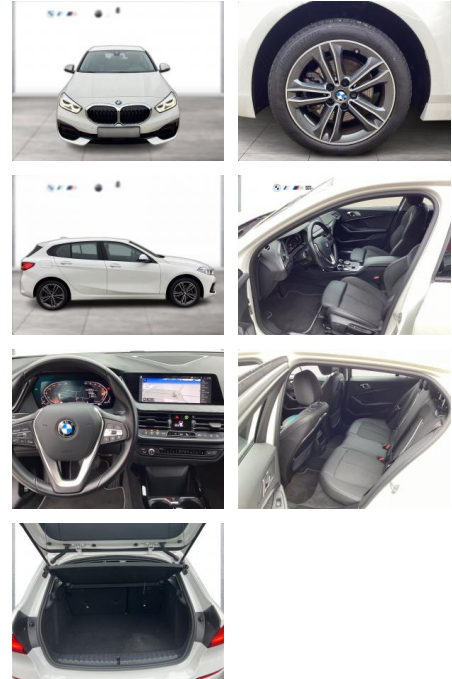

WG09-233456 Angebotsnr.:

BMW PREMIUM SELECTION.
GEBRAUCHTE AUTOMOBILE.

Erstzulassung:	Kilometer:	Farbe:	Leistung:	Kraftstoffart:
01.12.2021	52.192	Weiß	100 kW / 136 PS	Benzin

PREIS
23.950 €

FINANZIERUNGSBEISPIEL
Laufzeit: 72 Monate Anzahlung: 25 %
Basis-Finanzierung:* Mtl. Rate:
Zielraten-Finanzierung:** **195 €**