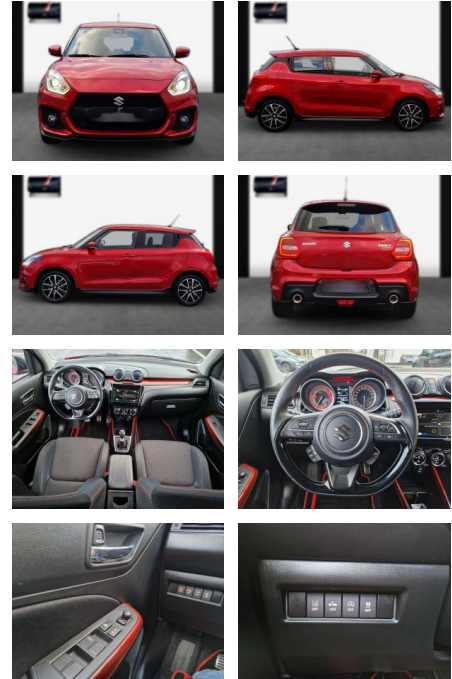

SA13-108047 Angebotsnr.:

Erstzulassung:	Kilometer:	Farbe:	Leistung:	Kraftstoffart:
06.10.2018	39.000	Diverse	103 kW / 140 PS	Benzin

PREIS
17.370 €

FINANZIERUNGSBEISPIEL
Laufzeit: 72 Monate Anzahlung: 25 %
Basis-Finanzierung:* Mtl. Rate:
Zielraten-Finanzierung:** **141 €**