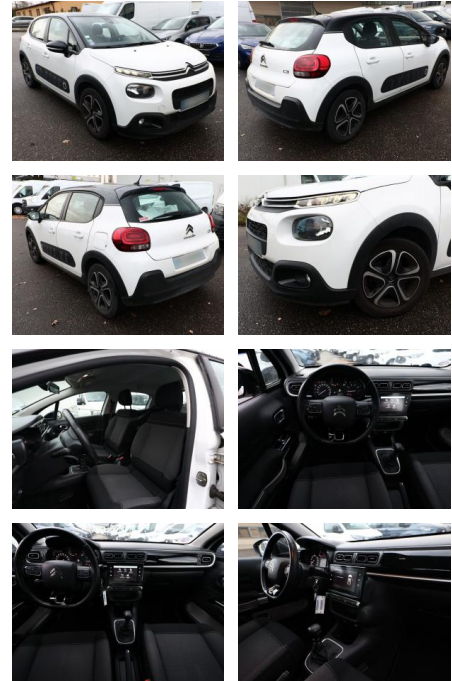

AT27-GW-AHM00 Angebotsnr.:

Erstzulassung:	Kilometer:	Farbe:	Leistung:	Kraftstoffart:
15.11.2019	66.100		81 kW / 110 PS	Benzin

PREIS
13.170 €

FINANZIERUNGSBEISPIEL
 Laufzeit: 72 Monate Anzahlung: 25 %
 Basis-Finanzierung:* Mtl. Rate:
 Zielraten-Finanzierung:** **107 €**