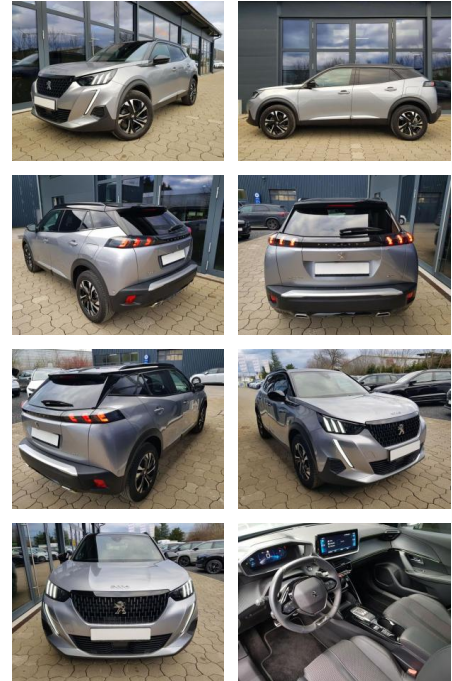

Ihr Ansprechpartner

Herr Daniel Olthues
E-Mail: info@opel-hueppe.de
Telefon: 02865 6009026

Autohaus Hüppe GmbH
Ährenfeld 2 - 46348 Raesfeld - Tel.: 02865 / 6009019

Peugeot 2008 GT 1,2 Automatik 96KW/130PS Navi,

AI08-215740 **Angebotsnr.:**

Erstzulassung:	Kilometer:	Farbe:	Leistung:	Kraftstoffart:
01.08.2023	14.600	Silber	96 kW / 131 PS	Benzin

PREIS
23.340 €

FINANZIERUNGSBEISPIEL
Laufzeit: 72 Monate Anzahlung: 25 %
Basis-Finanzierung:* Mtl. Rate:
Zielraten-Finanzierung:** **190 €**

- Lenkrad: in Sportausführung
- Lichttechnik: LED-Rückleuchten
- Farben: Silber
- Assistenzsysteme: Toter-Winkel-Assistent
- Antriebsart *: Verbrennungsmotor (ICE) sofort lieferbar

STÄNDIG ÜBER 15.000 FAHRZEUGE IM BESTAND!