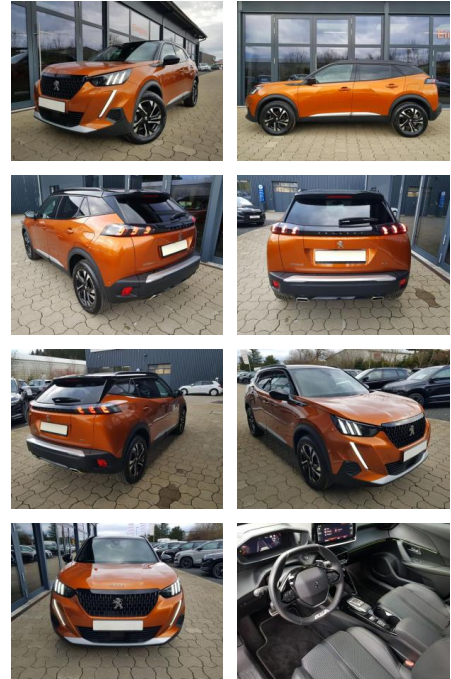

Ihr Ansprechpartner

Herr Daniel Olthues
E-Mail: info@opel-hueppe.de
Telefon: 02865 6009026

Autohaus Hüppe GmbH
Ährenfeld 2 - 46348 Raesfeld - Tel.: 02865 / 6009019

Peugeot 2008 GT 1,2 Automatik 96KW/130PS Navi,

AI08-215746 **Angebotsnr.:**

Erstzulassung:	Kilometer:	Farbe:	Leistung:	Kraftstoffart:
01.02.2023	16.800	Orange	96 kW / 131 PS	Benzin

PREIS
24.060 €

FINANZIERUNGSBEISPIEL

Laufzeit: 72 Monate Anzahlung: 25 %
Basis-Finanzierung:* Mtl. Rate:
Zielraten-Finanzierung:** **195 €**

- Lenkrad: in Sportausführung
- Lichttechnik: LED-Rückleuchten
- Farben: Orange
- Antriebsart *: Verbrennungsmotor (ICE) sofort lieferbar

STÄNDIG ÜBER 15.000 FAHRZEUGE IM BESTAND!