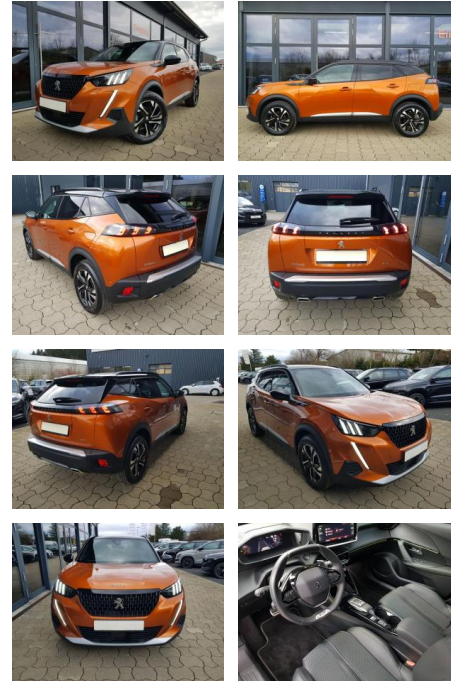

Ihr Ansprechpartner

Herr Daniel Olthues
E-Mail: info@opel-hueppe.de
Telefon: 02865 6009026

Autohaus Hüppe GmbH
Ährenfeld 2 - 46348 Raesfeld - Tel.: 02865 / 6009019

Peugeot 2008 GT 1,2 Automatik 96KW/130PS Navi,

AI08-215747 **Angebotsnr.:**

Erstzulassung:	Kilometer:	Farbe:	Leistung:	Kraftstoffart:
01.02.2023	16.990	Orange	96 kW / 131 PS	Benzin

PREIS
23.340 €

FINANZIERUNGSBEISPIEL
Laufzeit: 72 Monate Anzahlung: 25 %
Basis-Finanzierung:* Mtl. Rate:
Zielraten-Finanzierung:** **190 €**

- Lenkrad: in Sportausführung
- Lichttechnik: LED-Rückleuchten
- Farben: Orange
- Antriebsart *: Verbrennungsmotor (ICE) sofort lieferbar

STÄNDIG ÜBER 15.000 FAHRZEUGE IM BESTAND!