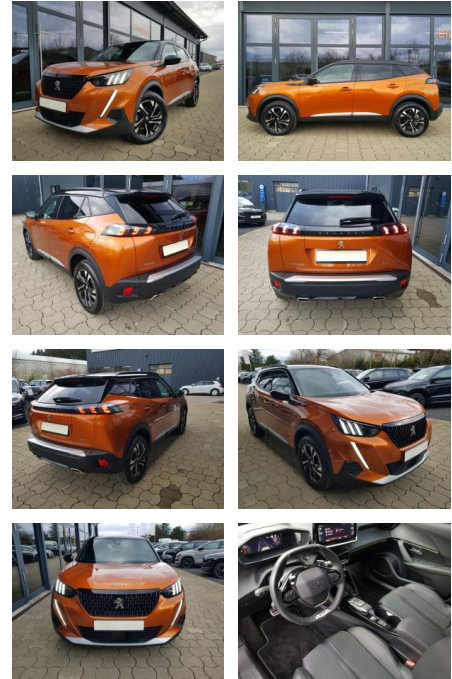

Ihr Ansprechpartner

Herr Daniel Olthues
E-Mail: info@opel-hueppe.de
Telefon: 02865 6009026

Autohaus Hüppe GmbH
Ährenfeld 2 - 46348 Raesfeld - Tel.: 02865 / 6009019

Peugeot 2008 GT 1,2 Automatik 96KW/130PS Navi,

AI08-215749 **Angebotsnr.:**

Erstzulassung:	Kilometer:	Farbe:	Leistung:	Kraftstoffart:
01.09.2023	15.850	Orange	96 kW / 131 PS	Benzin

PREIS
23.340 €

FINANZIERUNGSBEISPIEL
Laufzeit: 72 Monate Anzahlung: 25 %
Basis-Finanzierung:* Mtl. Rate:
Zielraten-Finanzierung:** **190 €**

- Lenkrad: in Sportausführung
- Lichttechnik: LED-Rückleuchten
- Farben: Orange
- Assistenzsysteme: Toter-Winkel-Assistent
- Antriebsart *: Verbrennungsmotor (ICE) sofort lieferbar

STÄNDIG ÜBER 15.000 FAHRZEUGE IM BESTAND!