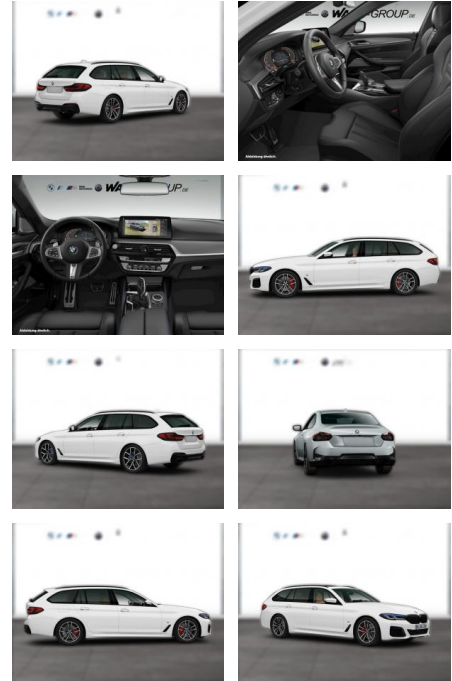

Erstzulassung:	Kilometer:	Farbe:	Leistung:	Kraftstoffart:
01.09.2021	84.600	Weiß	245 kW / 333 PS	Benzin

PREIS
50.830 €

FINANZIERUNGSBEISPIEL

Laufzeit: 72 Monate Anzahlung: 25 %
Basis-Finanzierung:* Mtl. Rate:
Zielraten-Finanzierung:** **413 €**