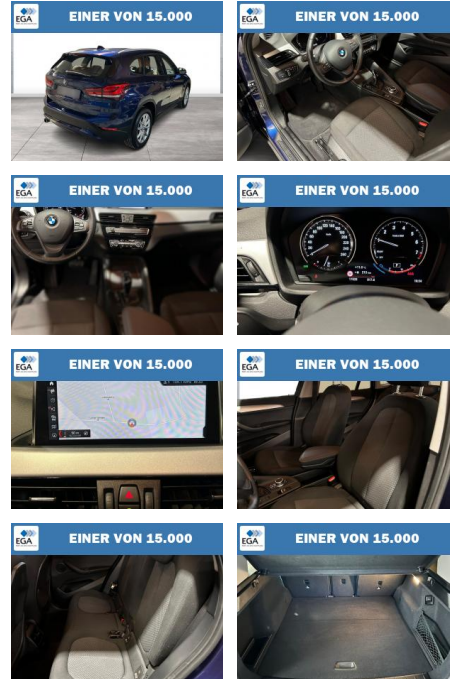

## BMW X1 sDrive18i Advantage AHK LED Navi SHZ

WG08-214806 Angebotsnr.:

Erstzulassung:	Kilometer:	Farbe:	Leistung:	Kraftstoffart:
01.03.2020	17.821	Blau	103 kW / 140 PS	Benzin

PREIS	FINANZIERUNGSBEISPIEL	
<b>28.170 €</b>	Laufzeit: 72 Monate      Anzahlung: 25 % Basis-Finanzierung:*      Mtl. Rate: Zielraten-Finanzierung:** <b>229 €</b>	* Basisfinanzierung: Anzahlung: 7.043 Euro, Laufzeit: 72 Monate, Nettodarlehen: 21.128 Euro, Gesamtbetrag: 32.601 Euro, Zinssätze: 6.78% Sollz. (gebunden), 6.99% eff. ** Zielratenfinanzierung: Anzahlung: 7.043 Euro, Laufzeit: 72 Monate, Nettodarlehen: 21.128 Euro, Zielrate: 15.494 Euro, Gesamtbetrag: 33.290 Euro, Zinssätze: 6.78% Sollz. (gebunden), 6.99% eff., Vermittlung für: Santander Consumer Bank Repräsentatives Beispiel gem. § 17 Abs. 4 PAngV. Diese Finanzierungsangebote sind Beispiele. Gerne ermitteln wir für Sie Ihr individuelles Angebot.

### Multimedia

- Radio
- Navigation mit Bildschirm
- MP3 Anschluss
- Bluetooth